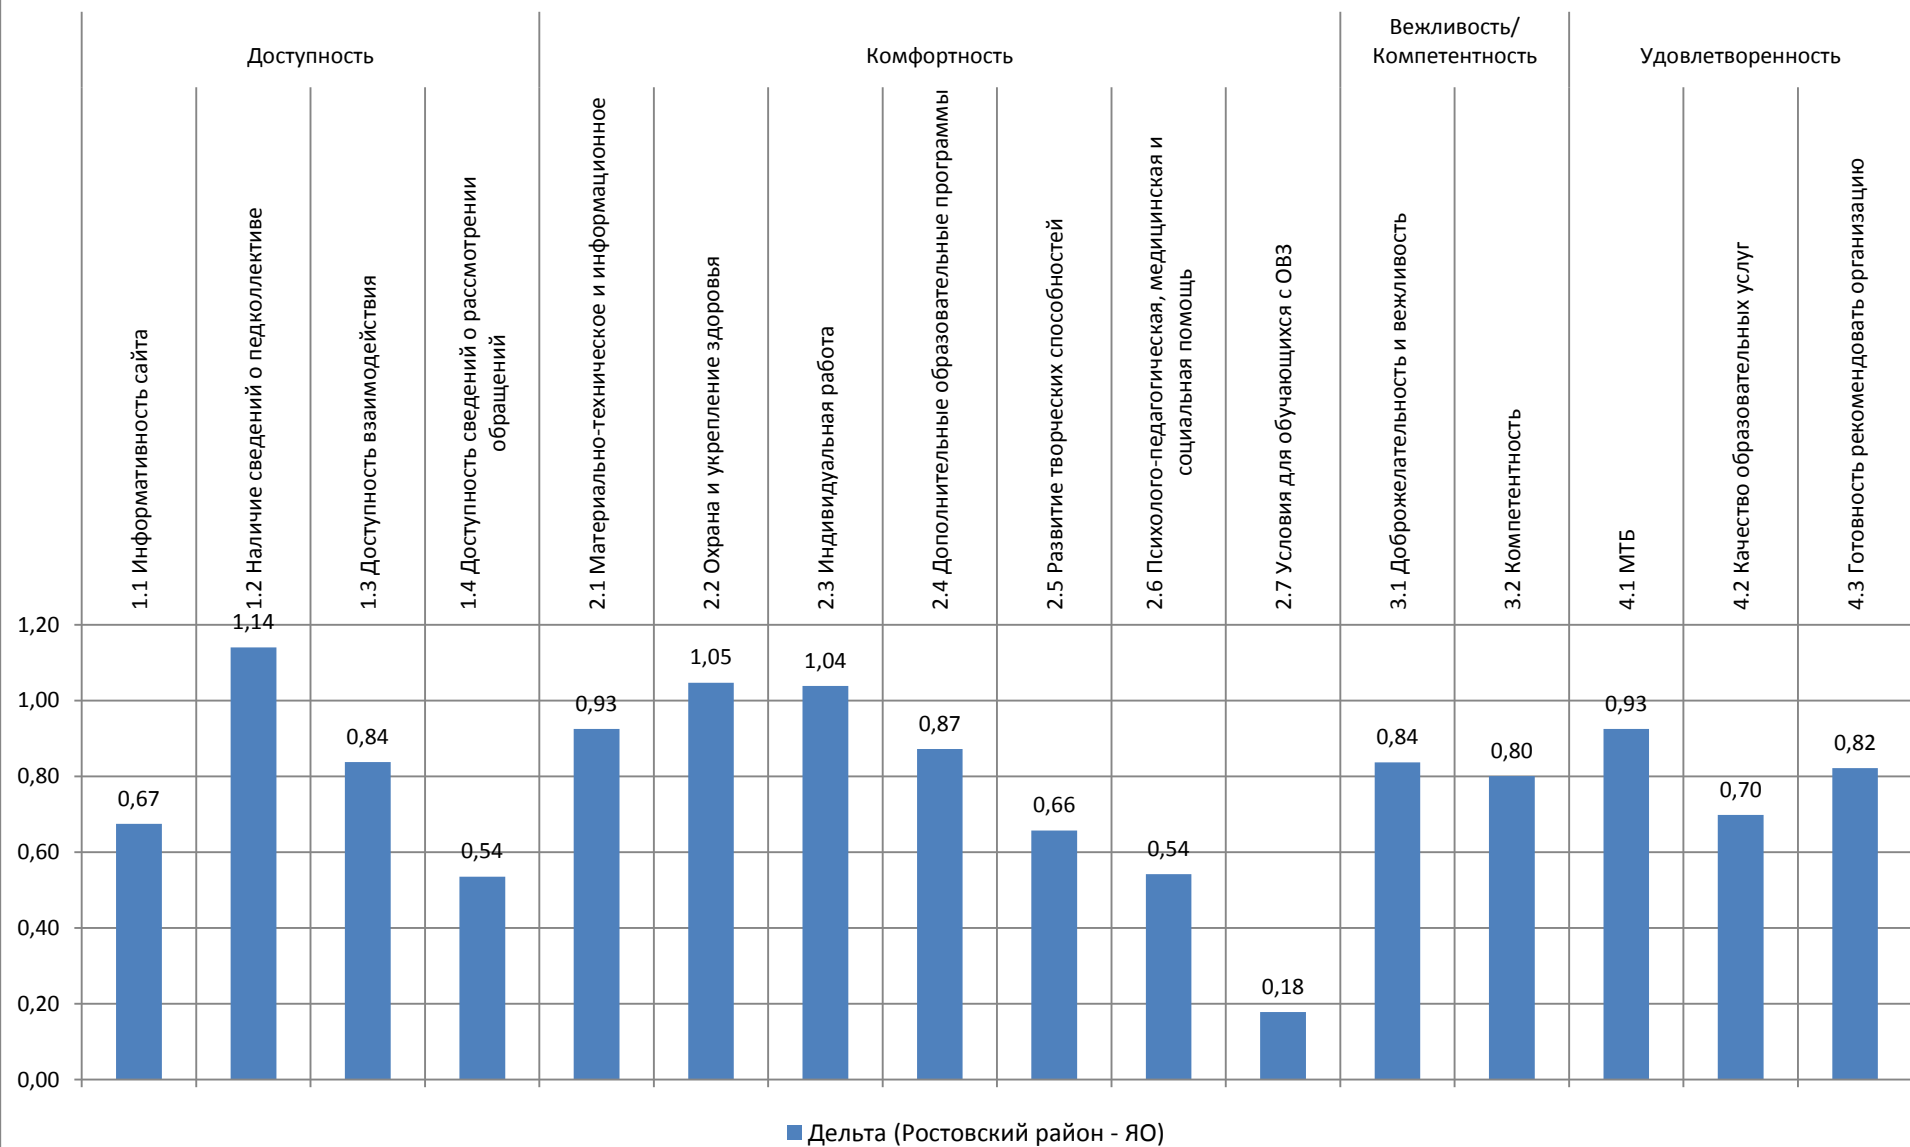

Разница между средними значениями показателей образовательной деятельности в общеобразовательных организациях муниципального района и Ярославской области (старшеклассники)