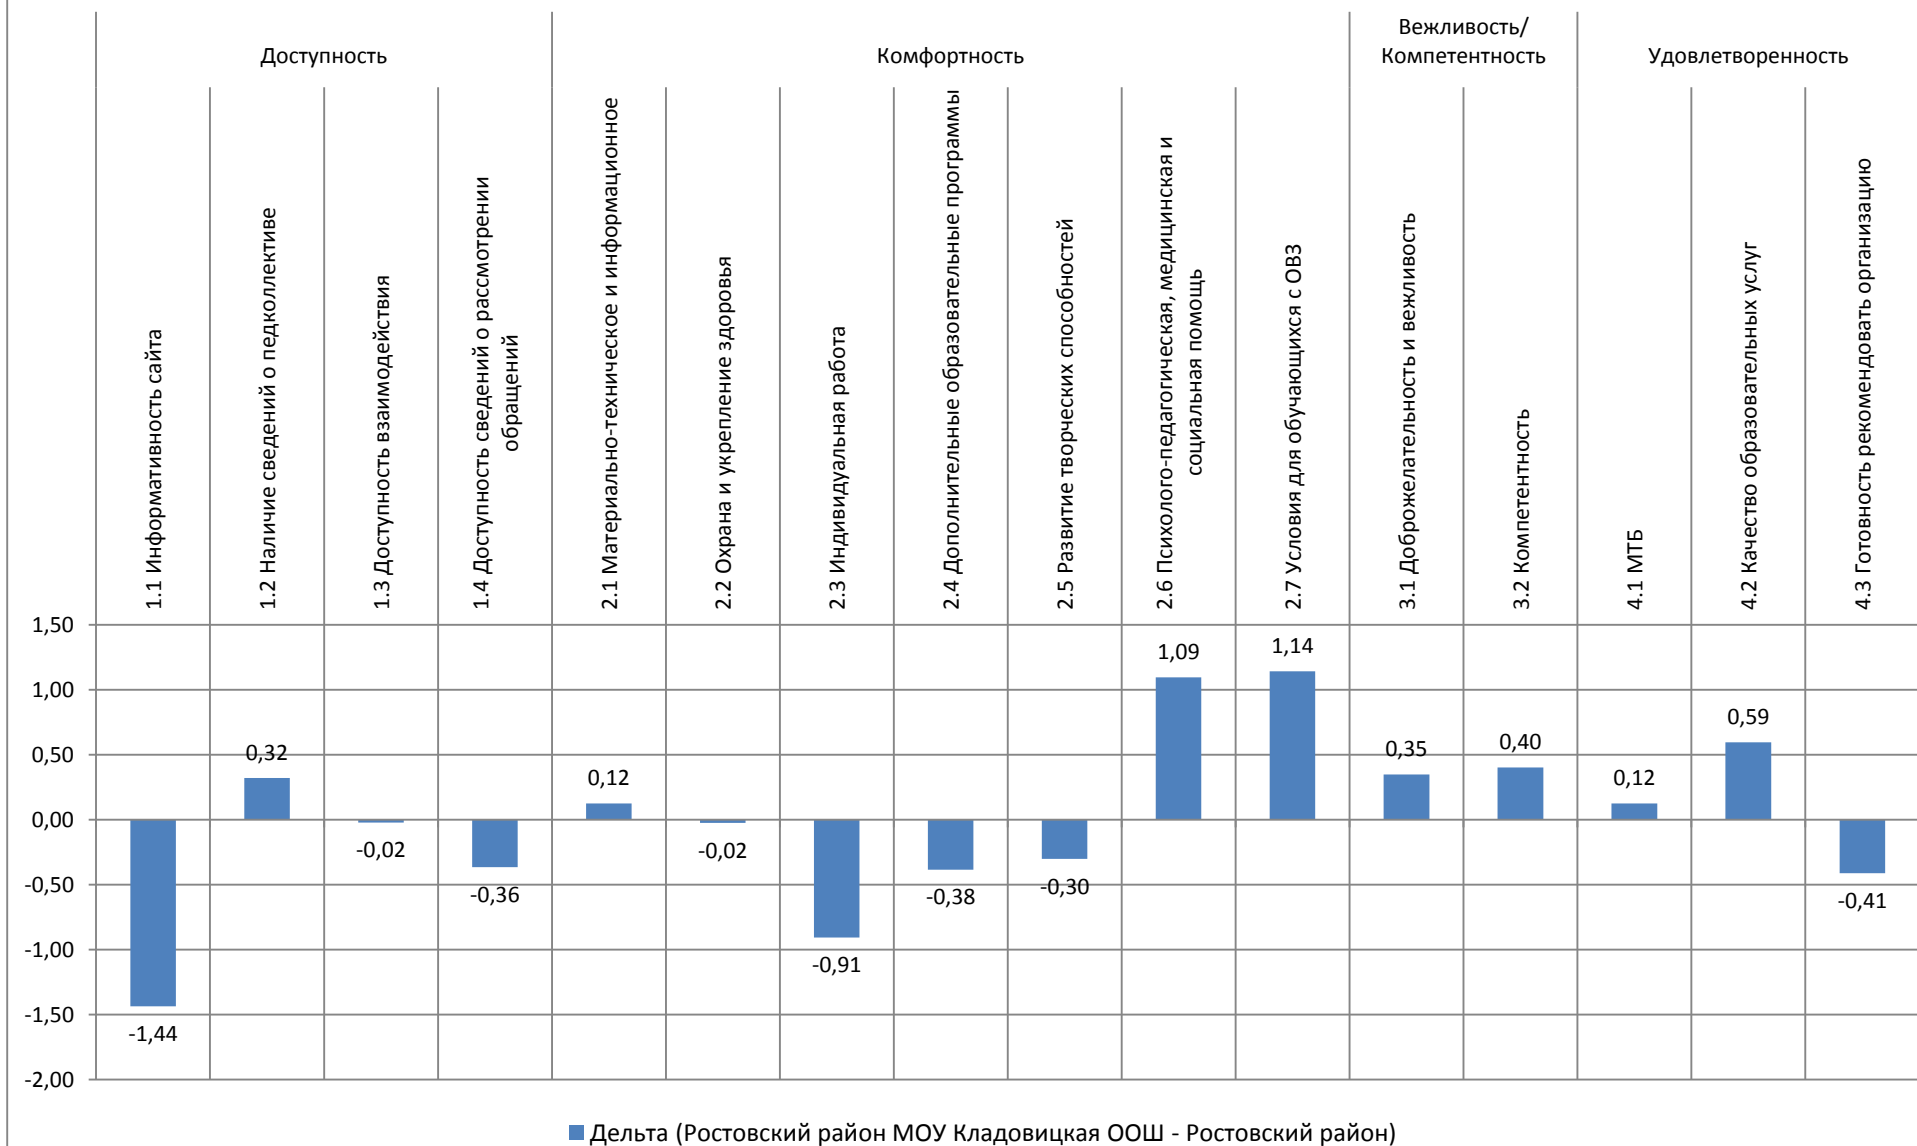

**Разница между средними значениями показателей образовательной деятельности
в образовательной организации и муниципальном районе (старшеклассники)**