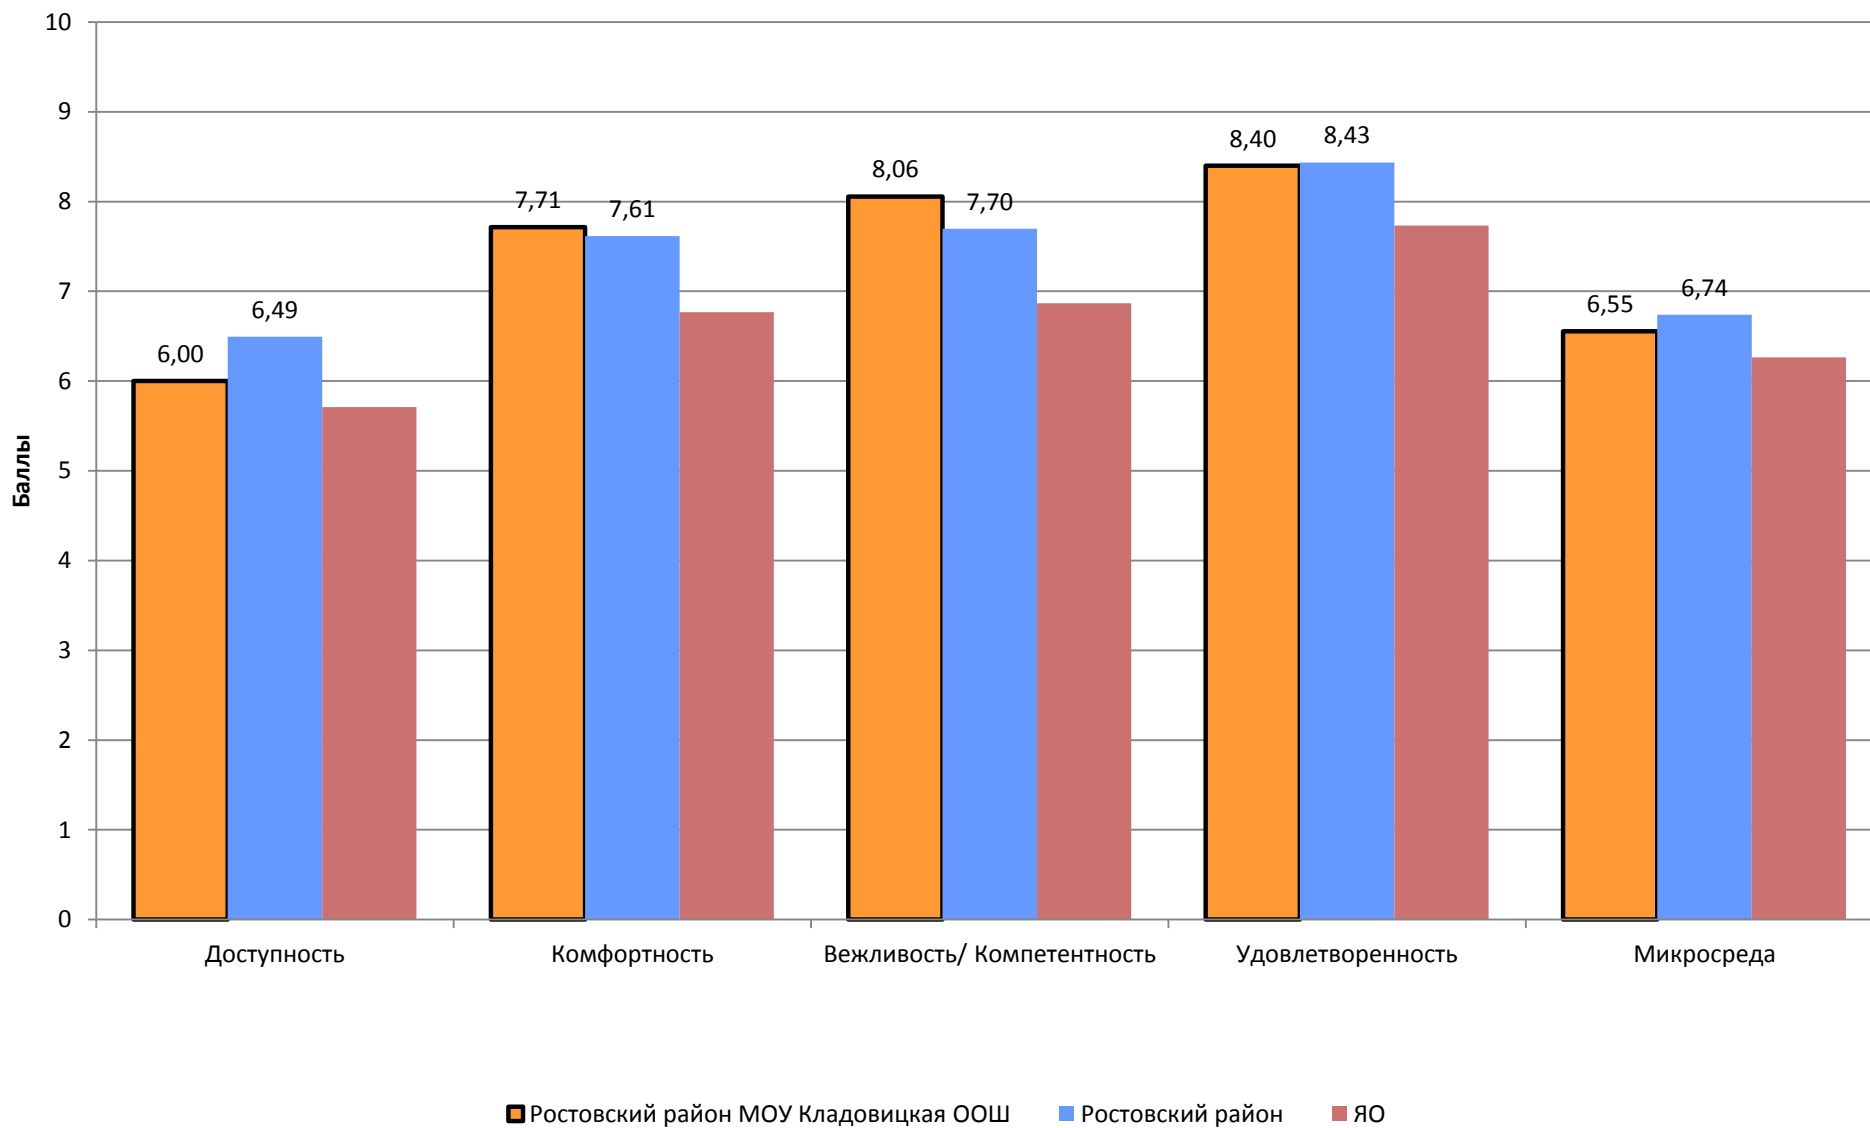

Средние значения критериев оценки образовательной деятельности в общеобразовательной организации, муниципальном районе и Ярославской области (старшеклассники)