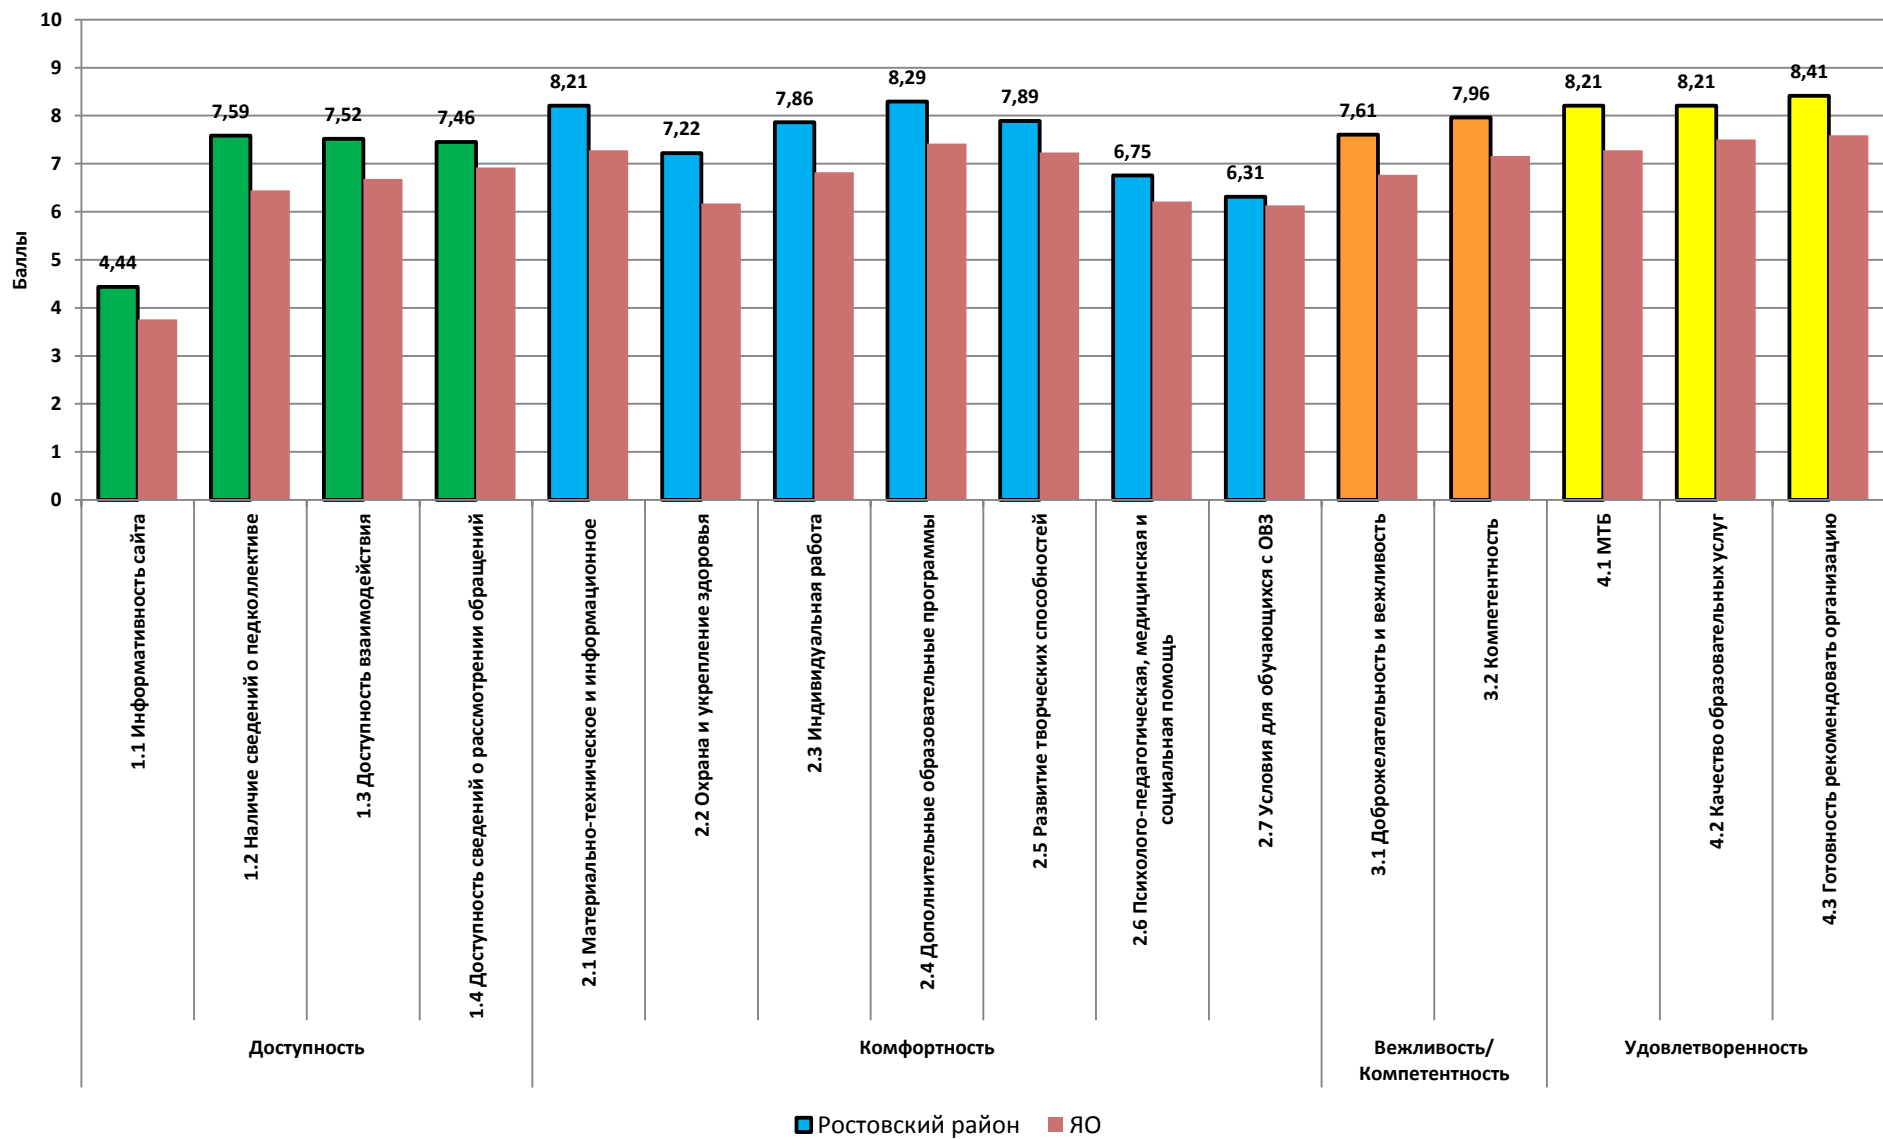

## Средние значения оценок старшекласников по вопросам анкеты (муниципальный район и Ярославская область)

Респондентов в МР (старшекласников)

992

◆ Ростовский район

● ЯО

**Средние значения показателей образовательной деятельности в общеобразовательных организациях  
муниципального района и Ярославской области (старшеклассники)**