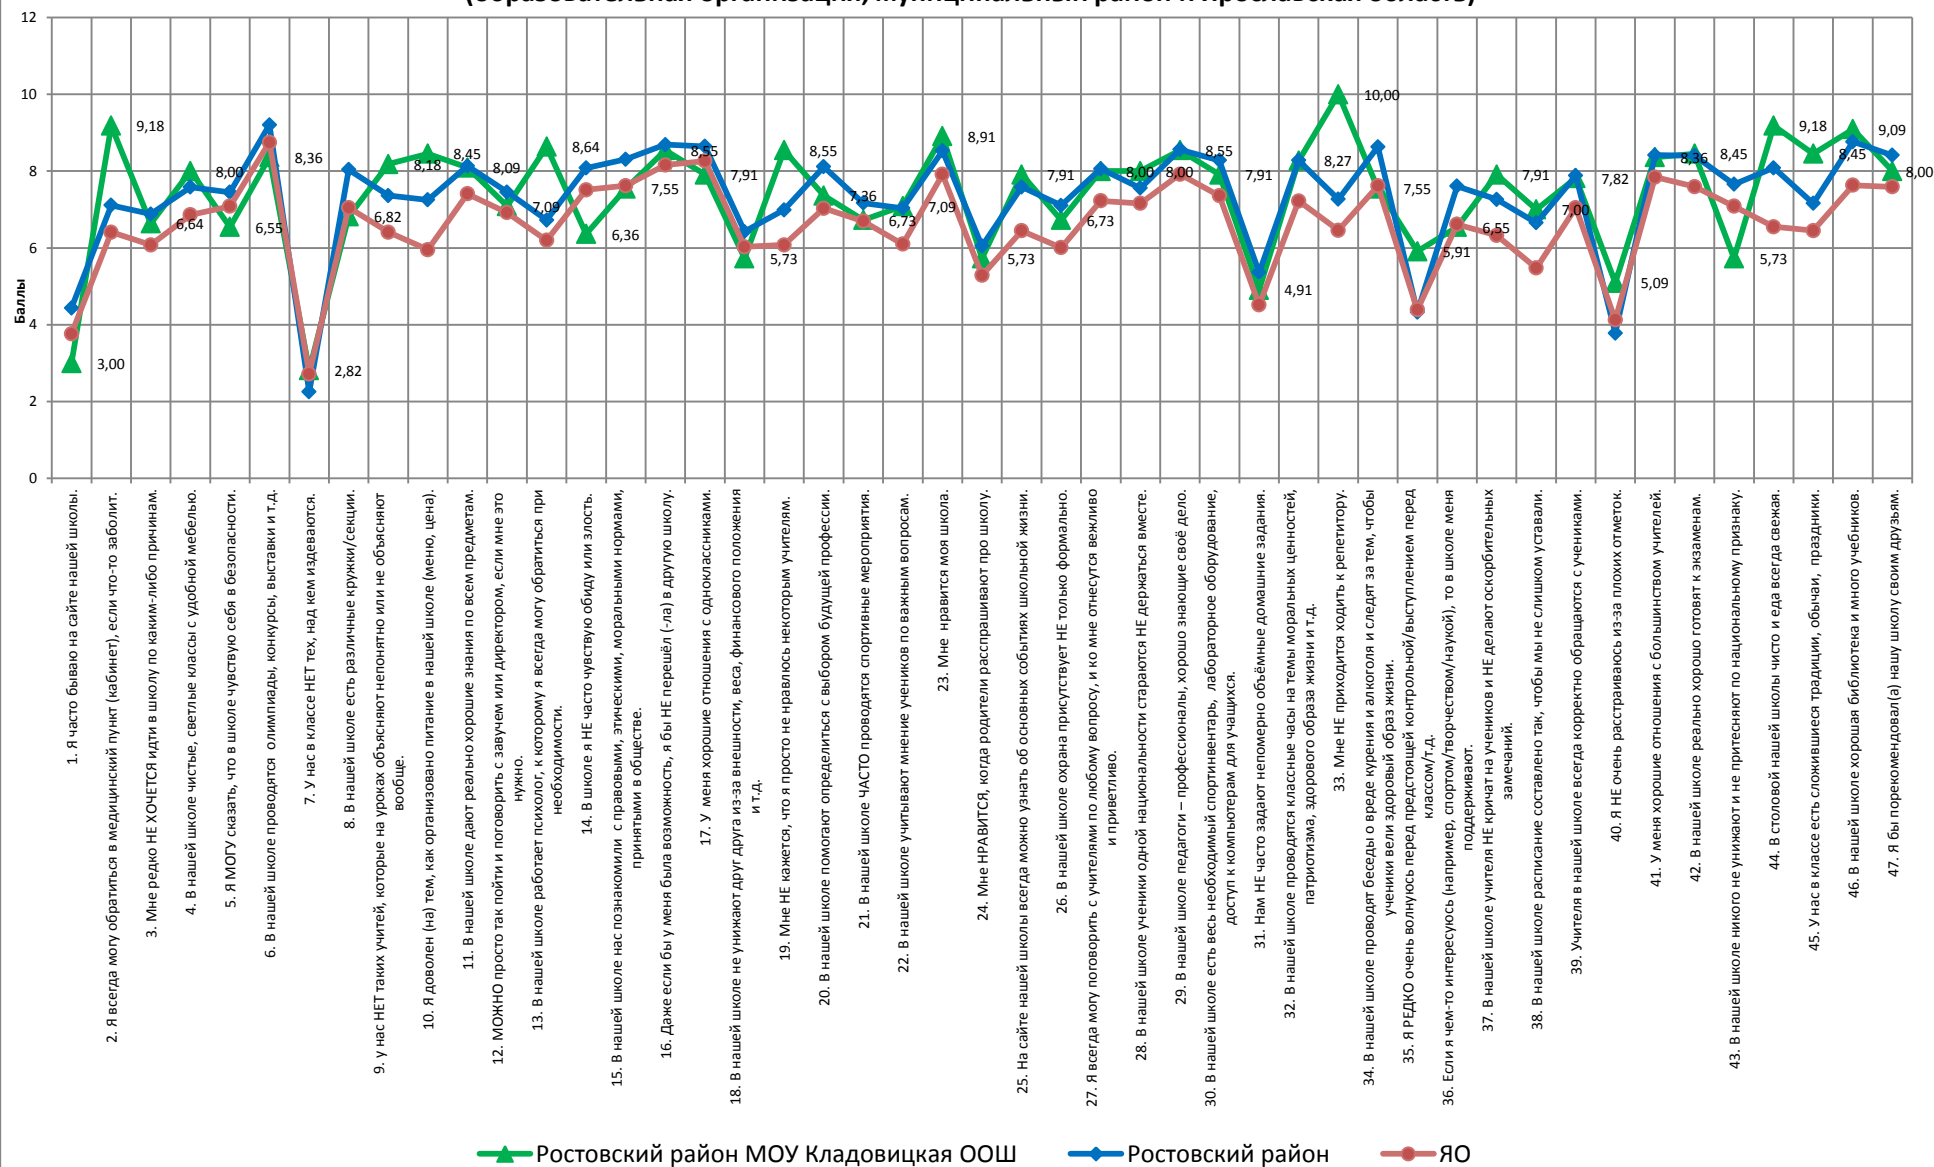

Средние значения оценок старшекласников по вопросам анкеты (образовательная организация, муниципальный район и Ярославская область)

Респондентов в ОО (старшекласников)

11

▲ Ростовский район МОУ Кладовицкая ООШ

◆ Ростовский район

● ЯО