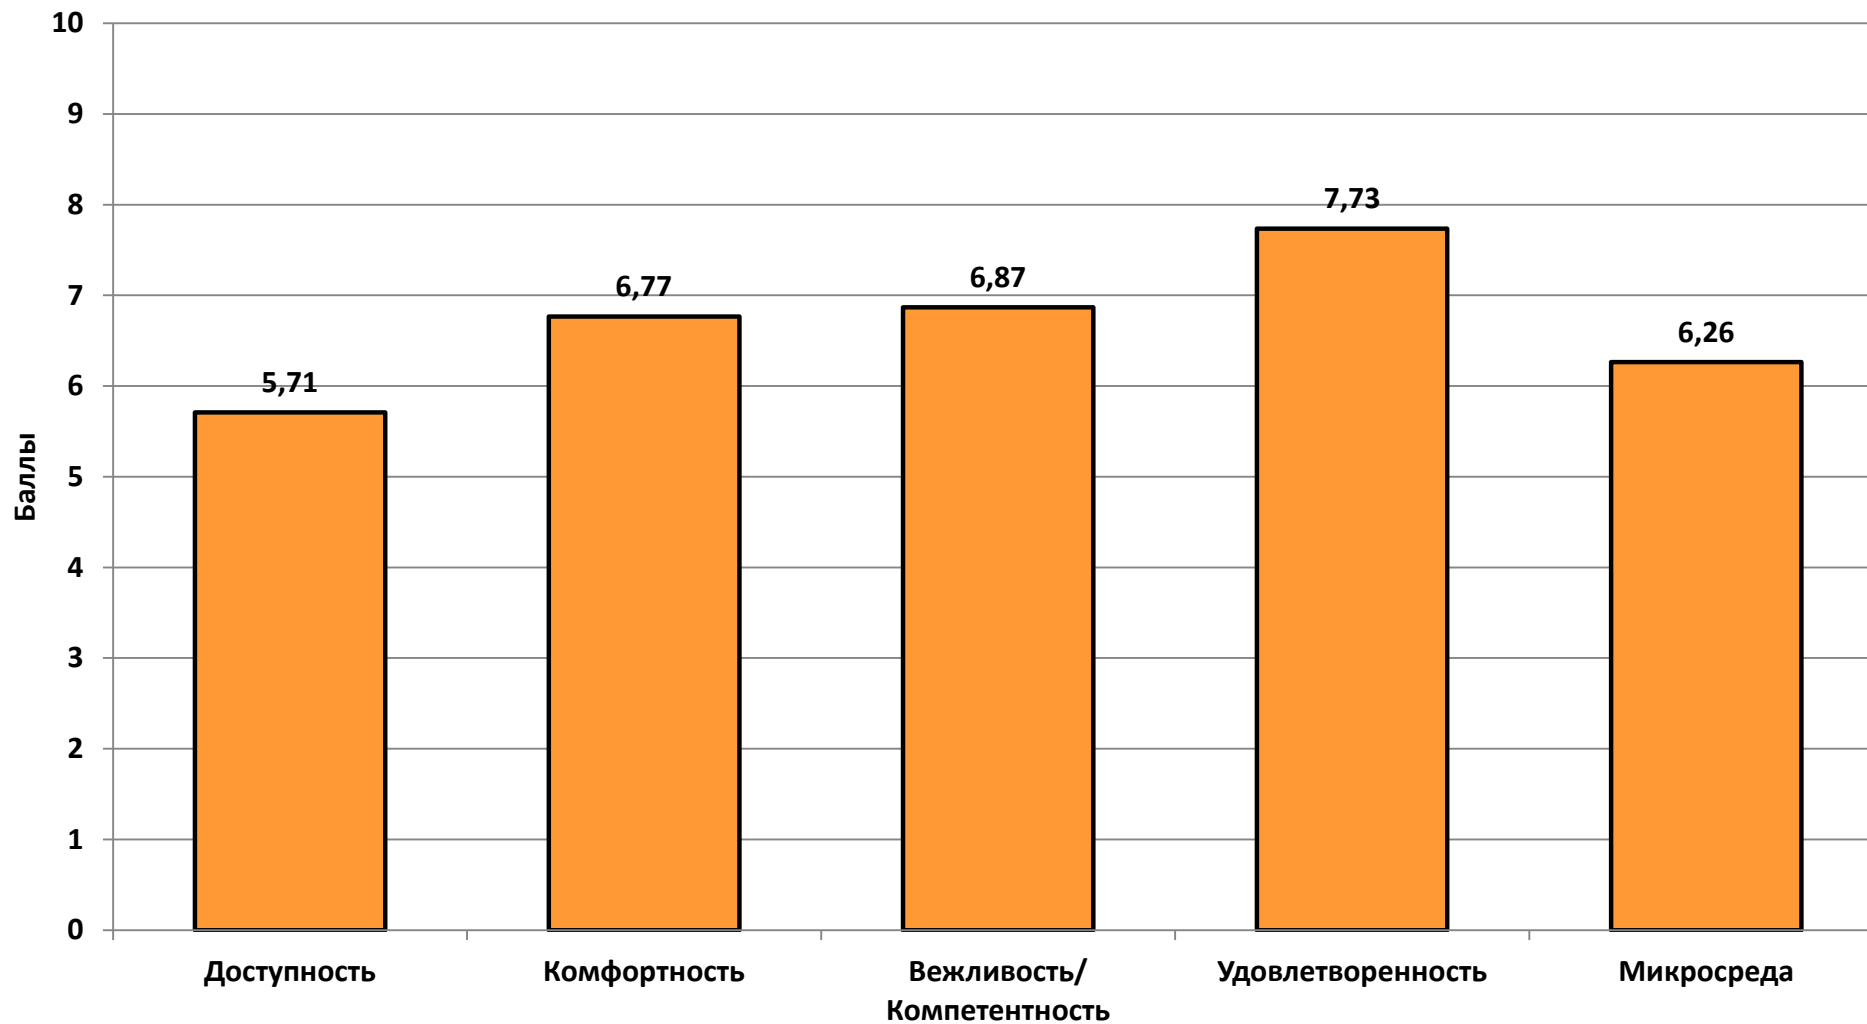

Средние значения критериев оценки образовательной деятельности в общеобразовательных организациях Ярославской области (старшеклассники)