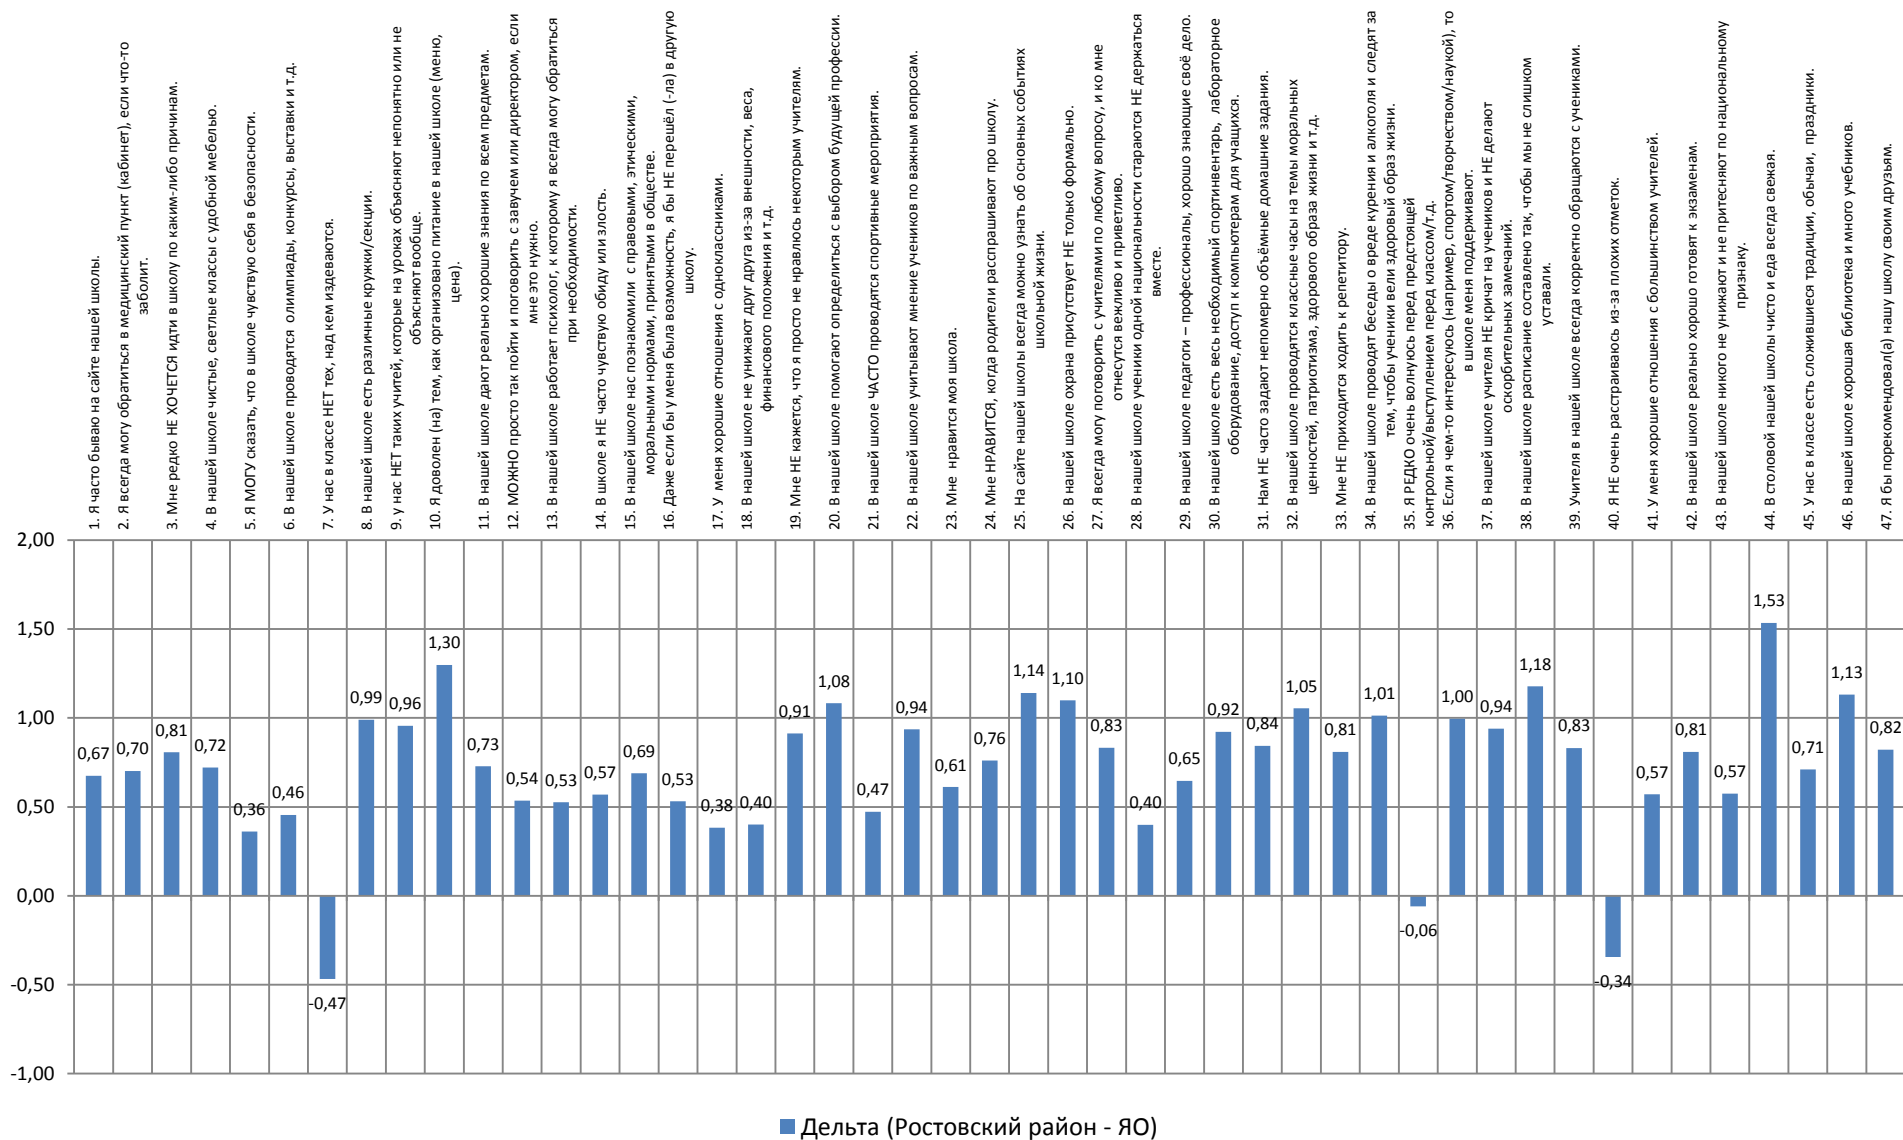

Разница между средними значениями оценок по вопросам анкеты в муниципальном районе и Ярославской области (старшеклассники)