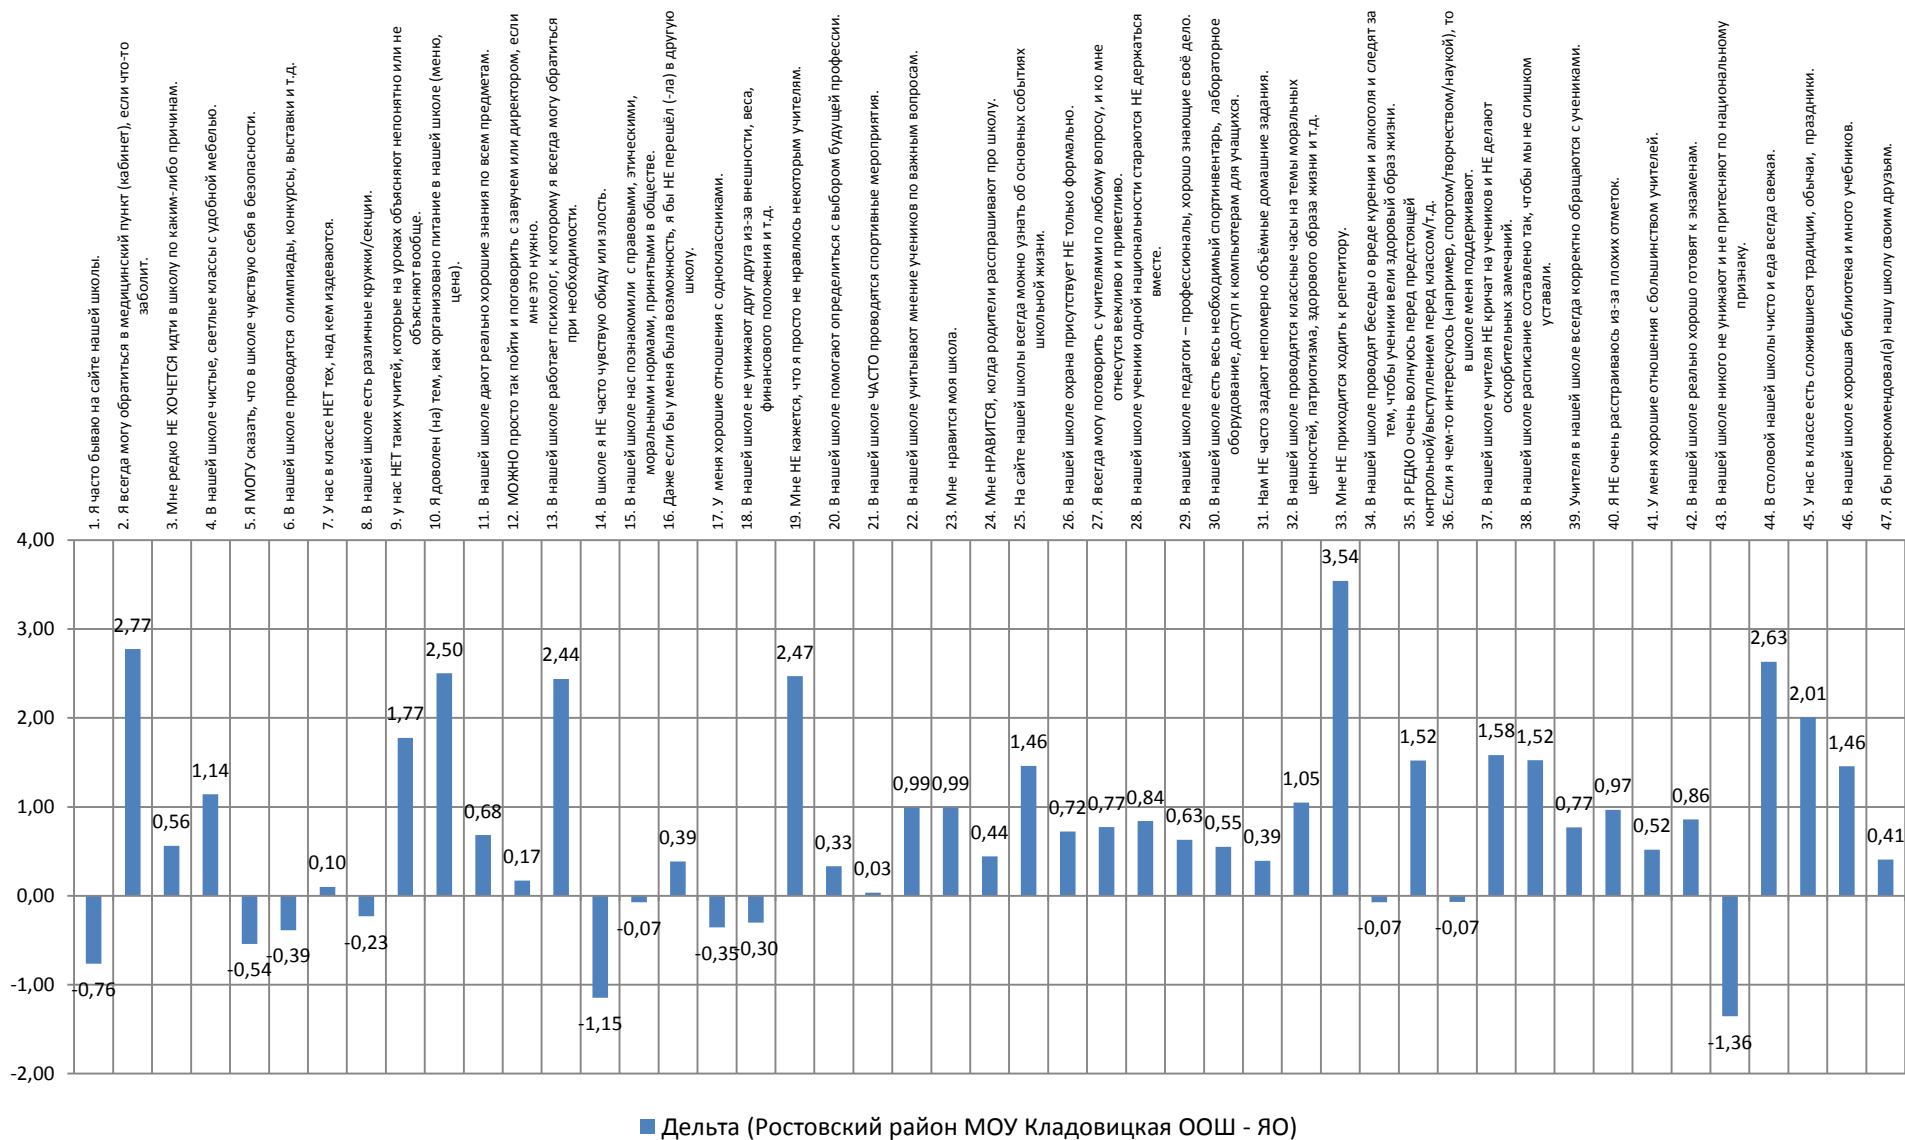

Разница между средними значениями оценок по вопросам анкеты в образовательной организации и Ярославской области (старшеклассники)