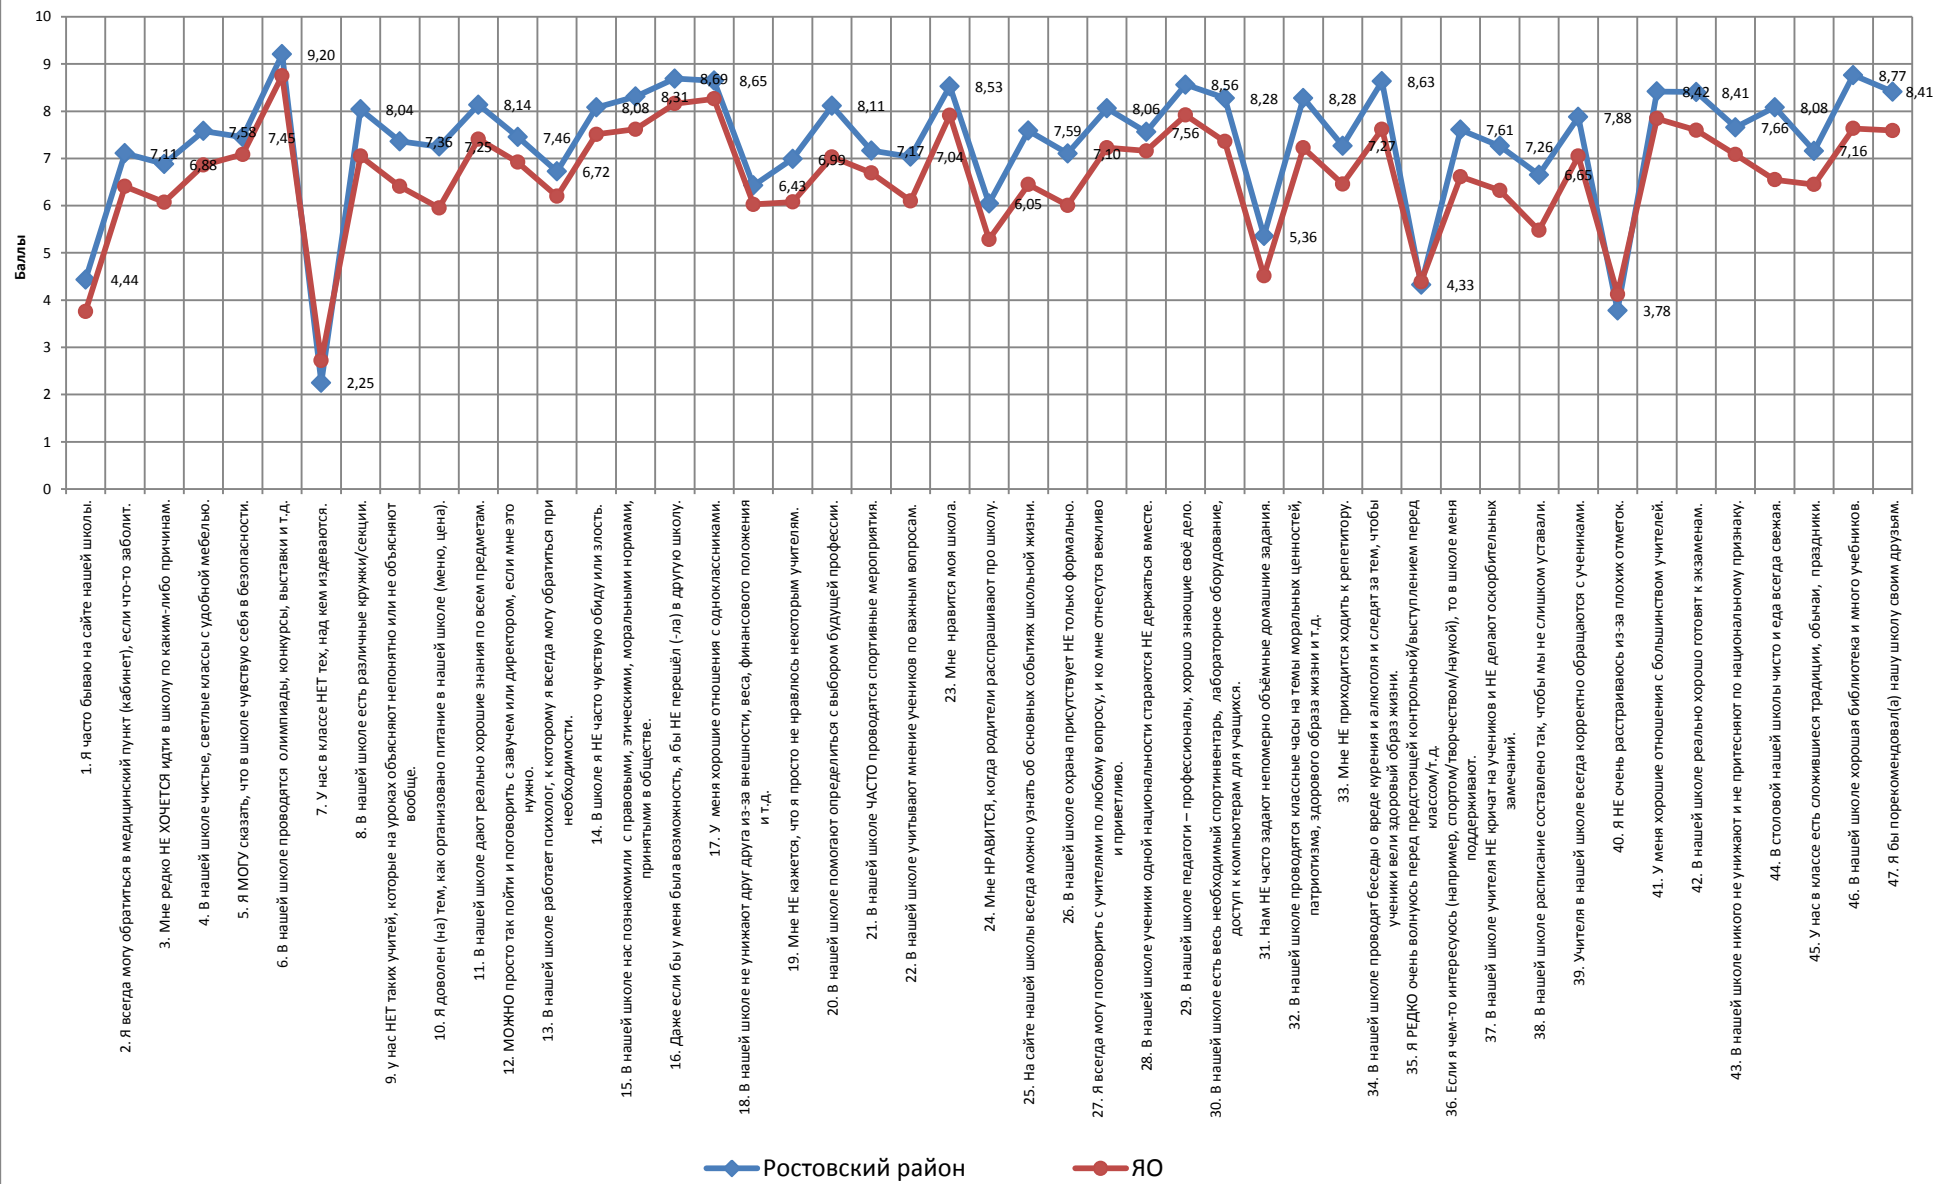

Средние значения оценок старшекласников по вопросам анкеты (муниципальный район и Ярославская область)

Респондентов в МР (старшекласников)

992

◆ Ростовский район

● ЯО