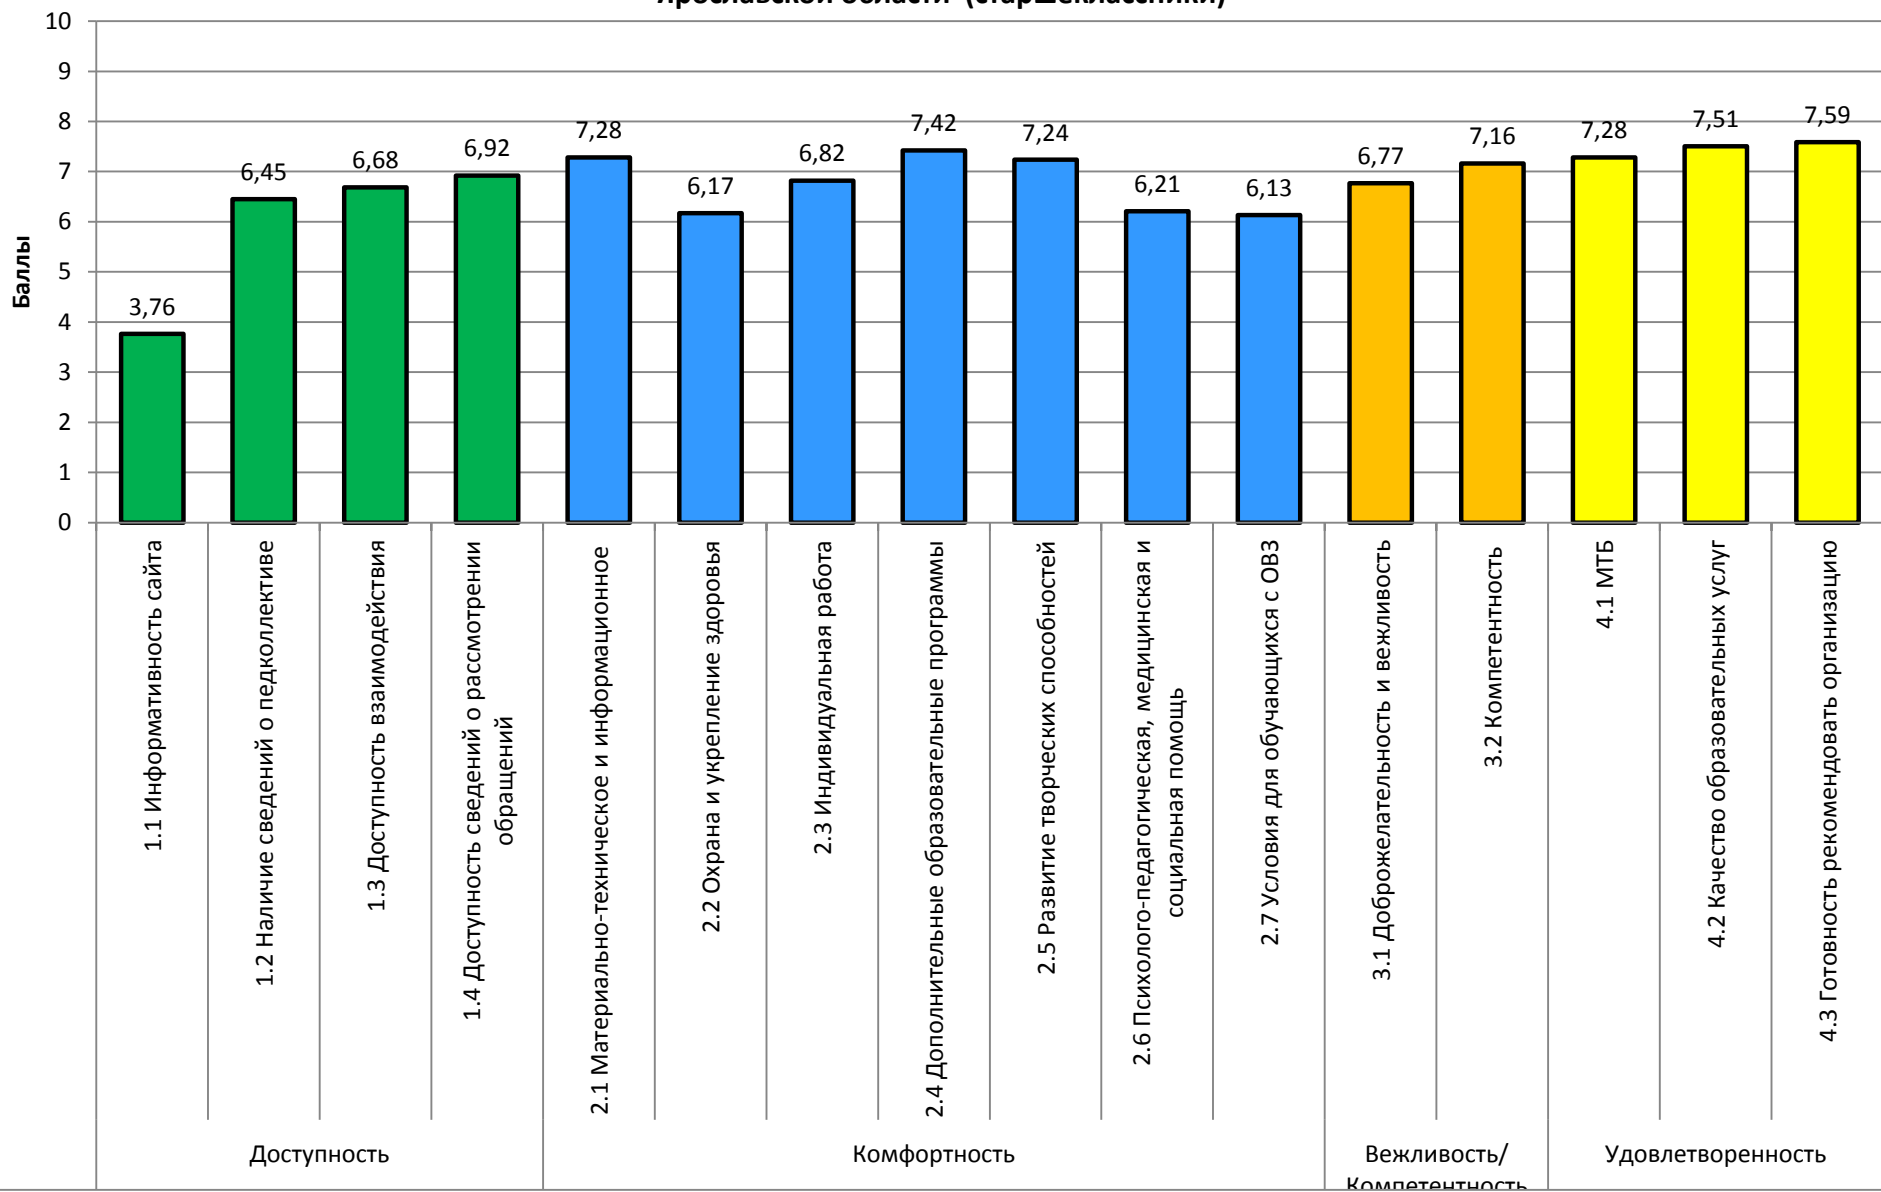

**Средние значения показателей образовательной деятельности в общеобразовательных организациях
Ярославской области (старшеклассники)**