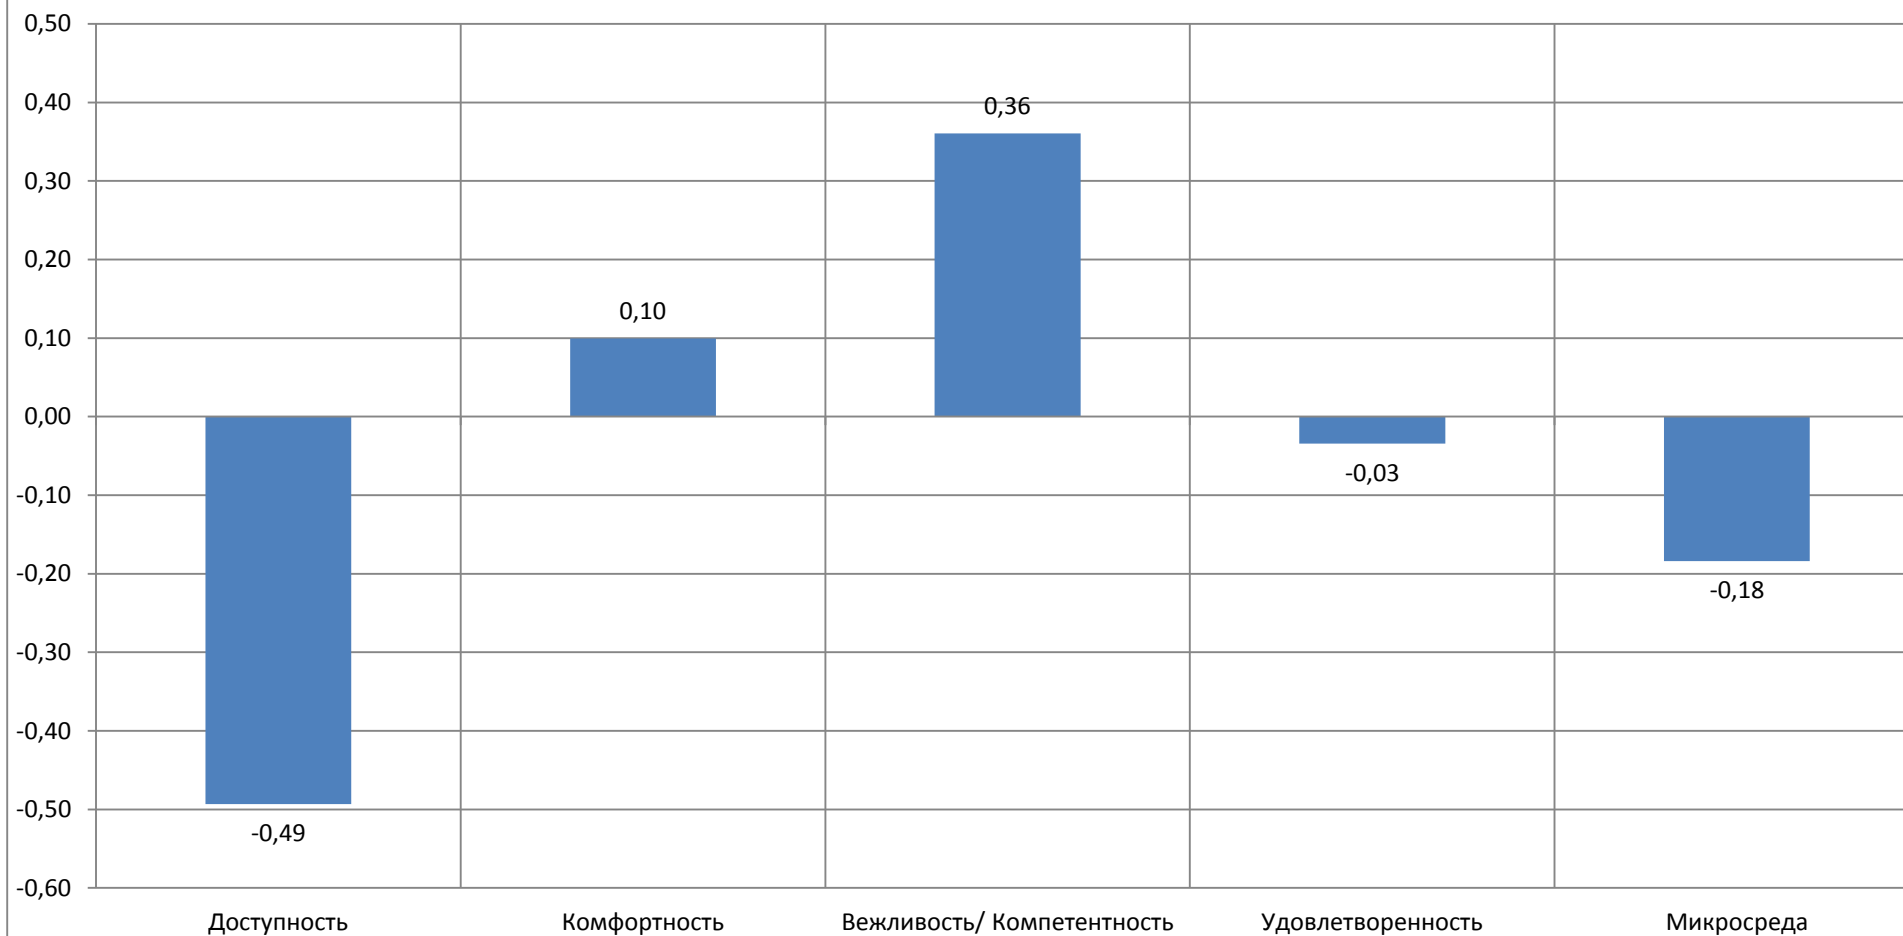

Разница между средними значениями критериев оценки образовательной деятельности в общеобразовательной организации и муниципальном районе (старшеклассники)

■ Дельта (Ростовский район МОУ Кладовицкая ООШ - Ростовский район)