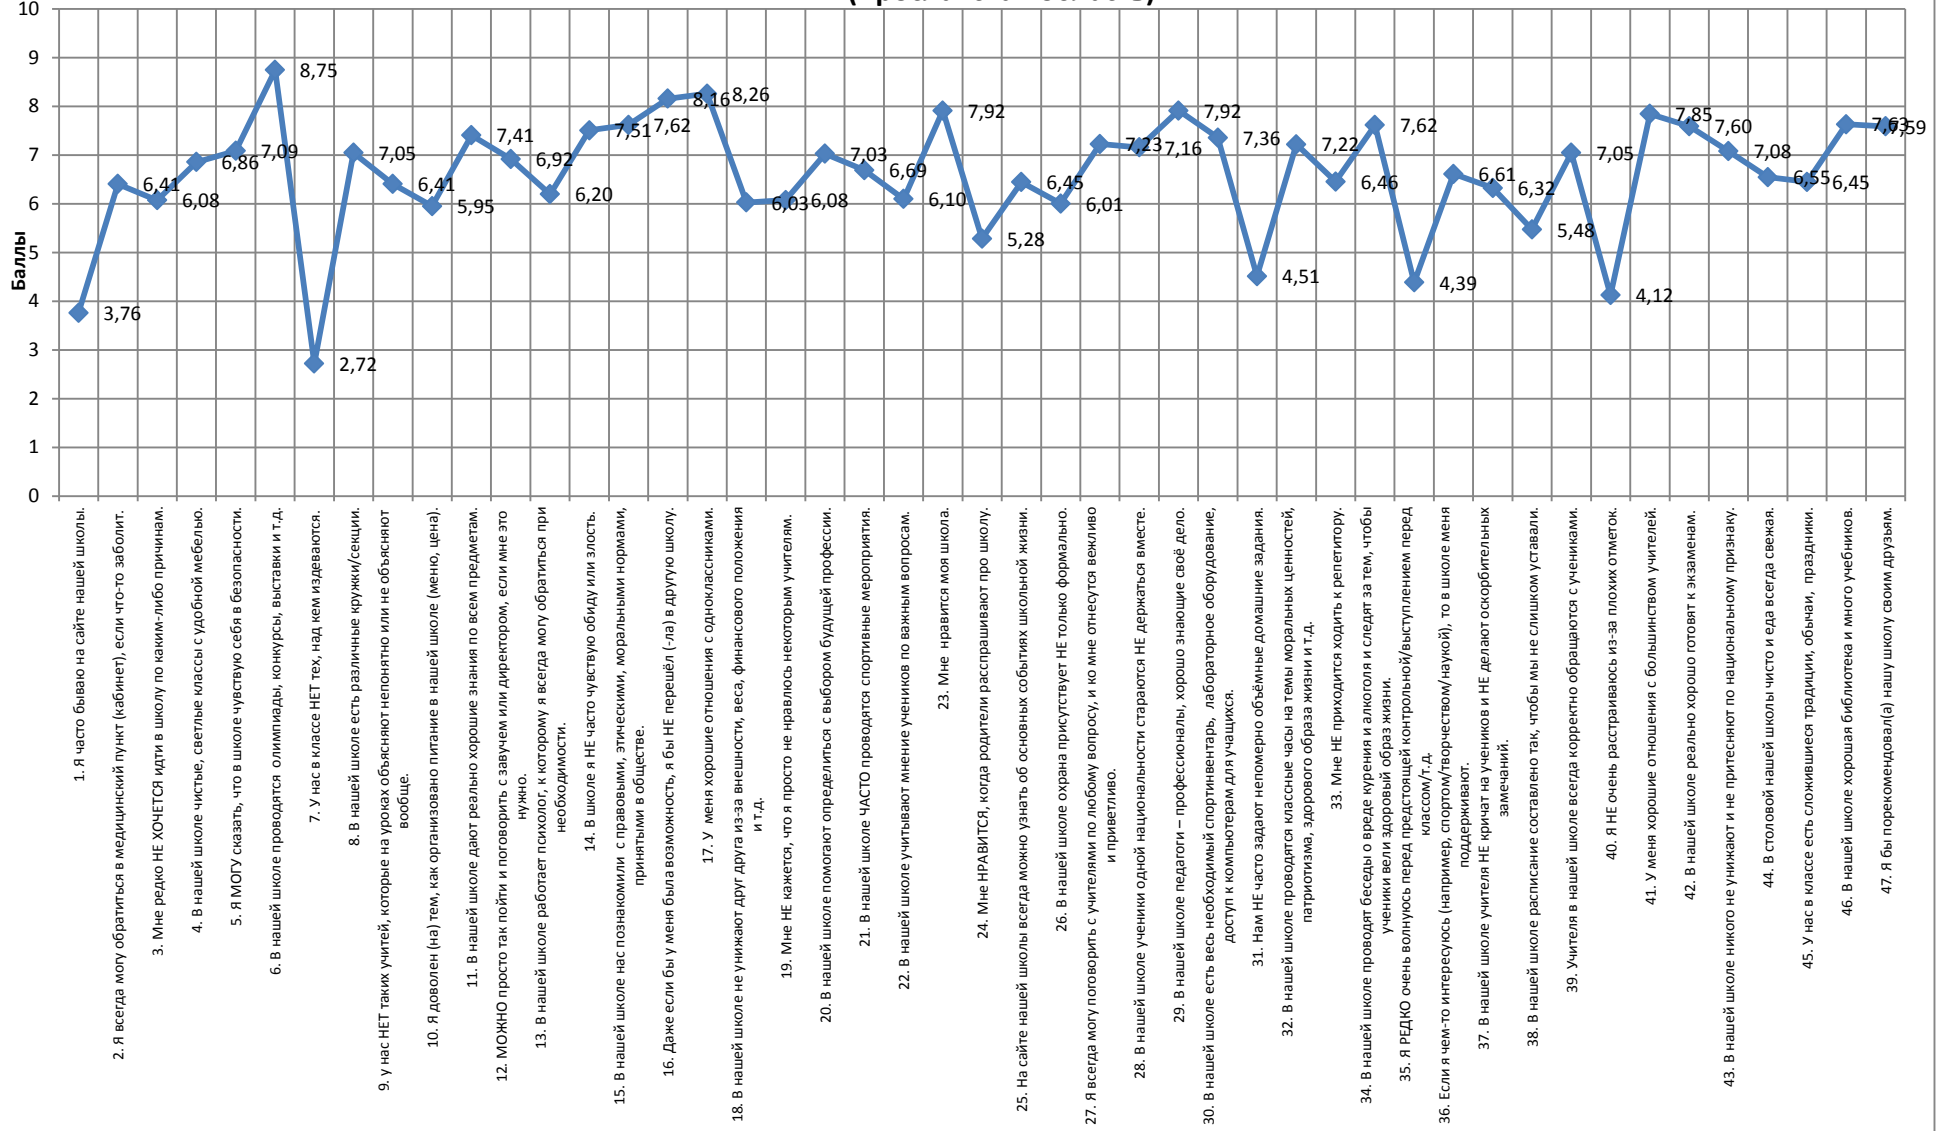

Средние значения оценок старшеклассников по вопросам анкеты (Ярославская область)

*Респондентов в ЯО (старшеклассников)
20663*