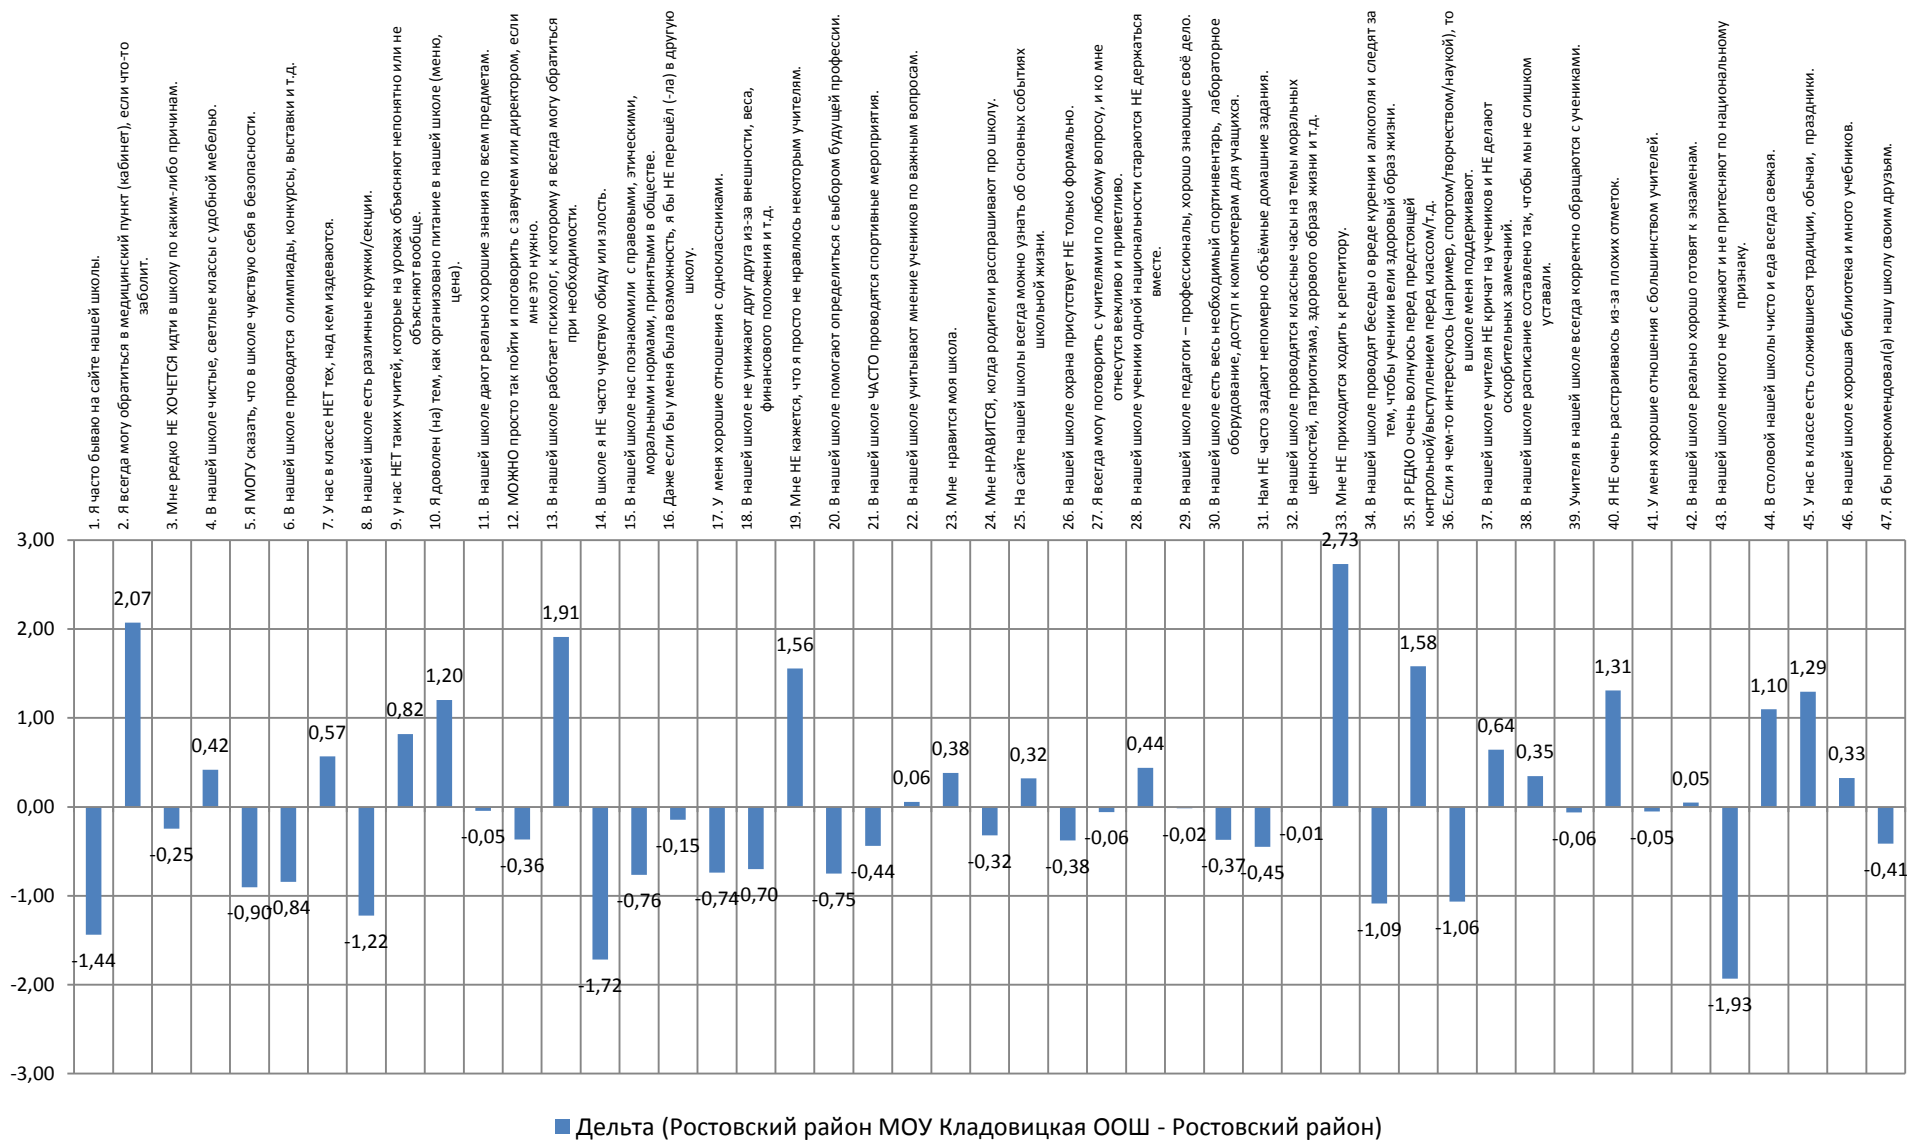

Разница между средними значениями оценок по вопросам анкеты в образовательной организации и муниципальном районе (старшеклассники)