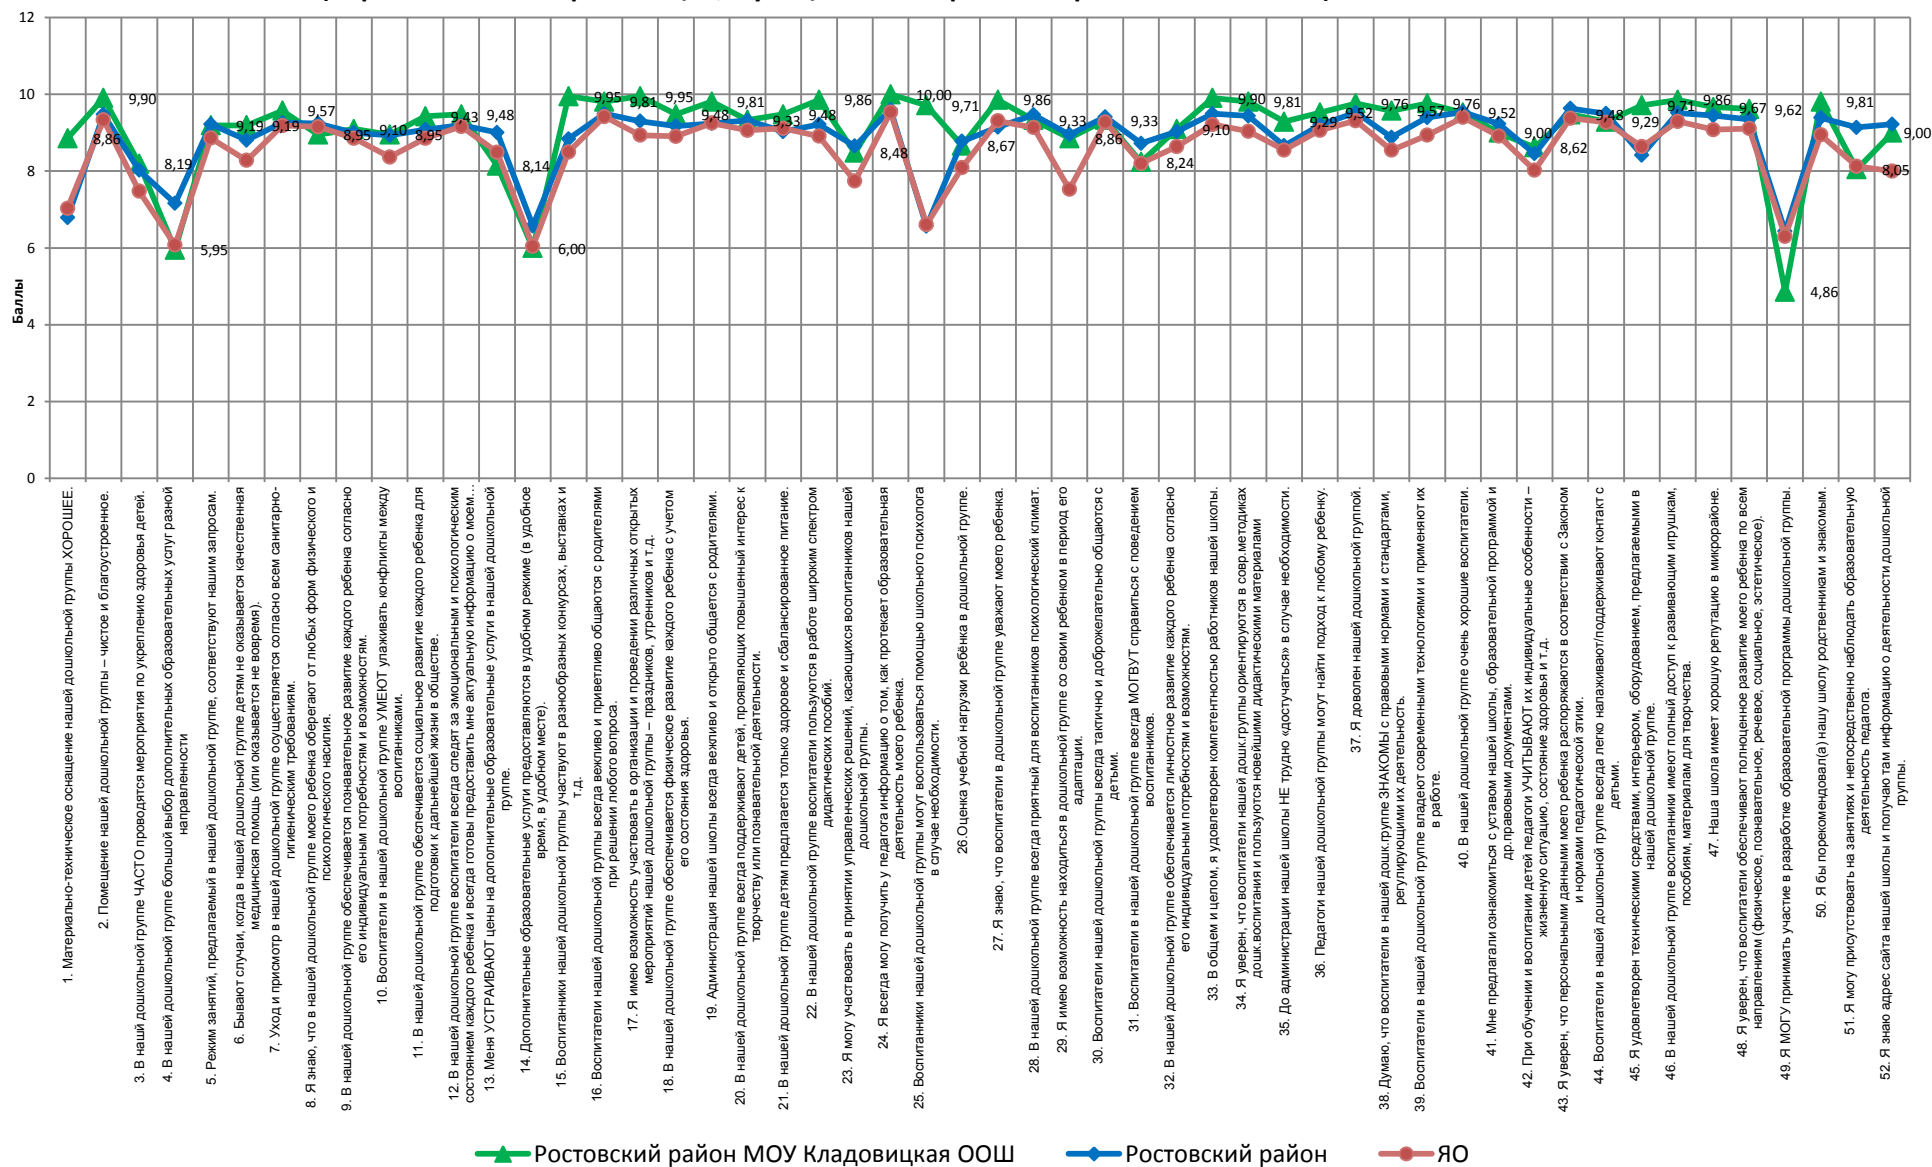

Средние значения оценок родителей воспитанников дошкольных групп по вопросам анкеты (образовательная организация, муниципальный район и Ярославская область)

Респондентов в ОО (родителей воспитанников дошкольных групп) **21**