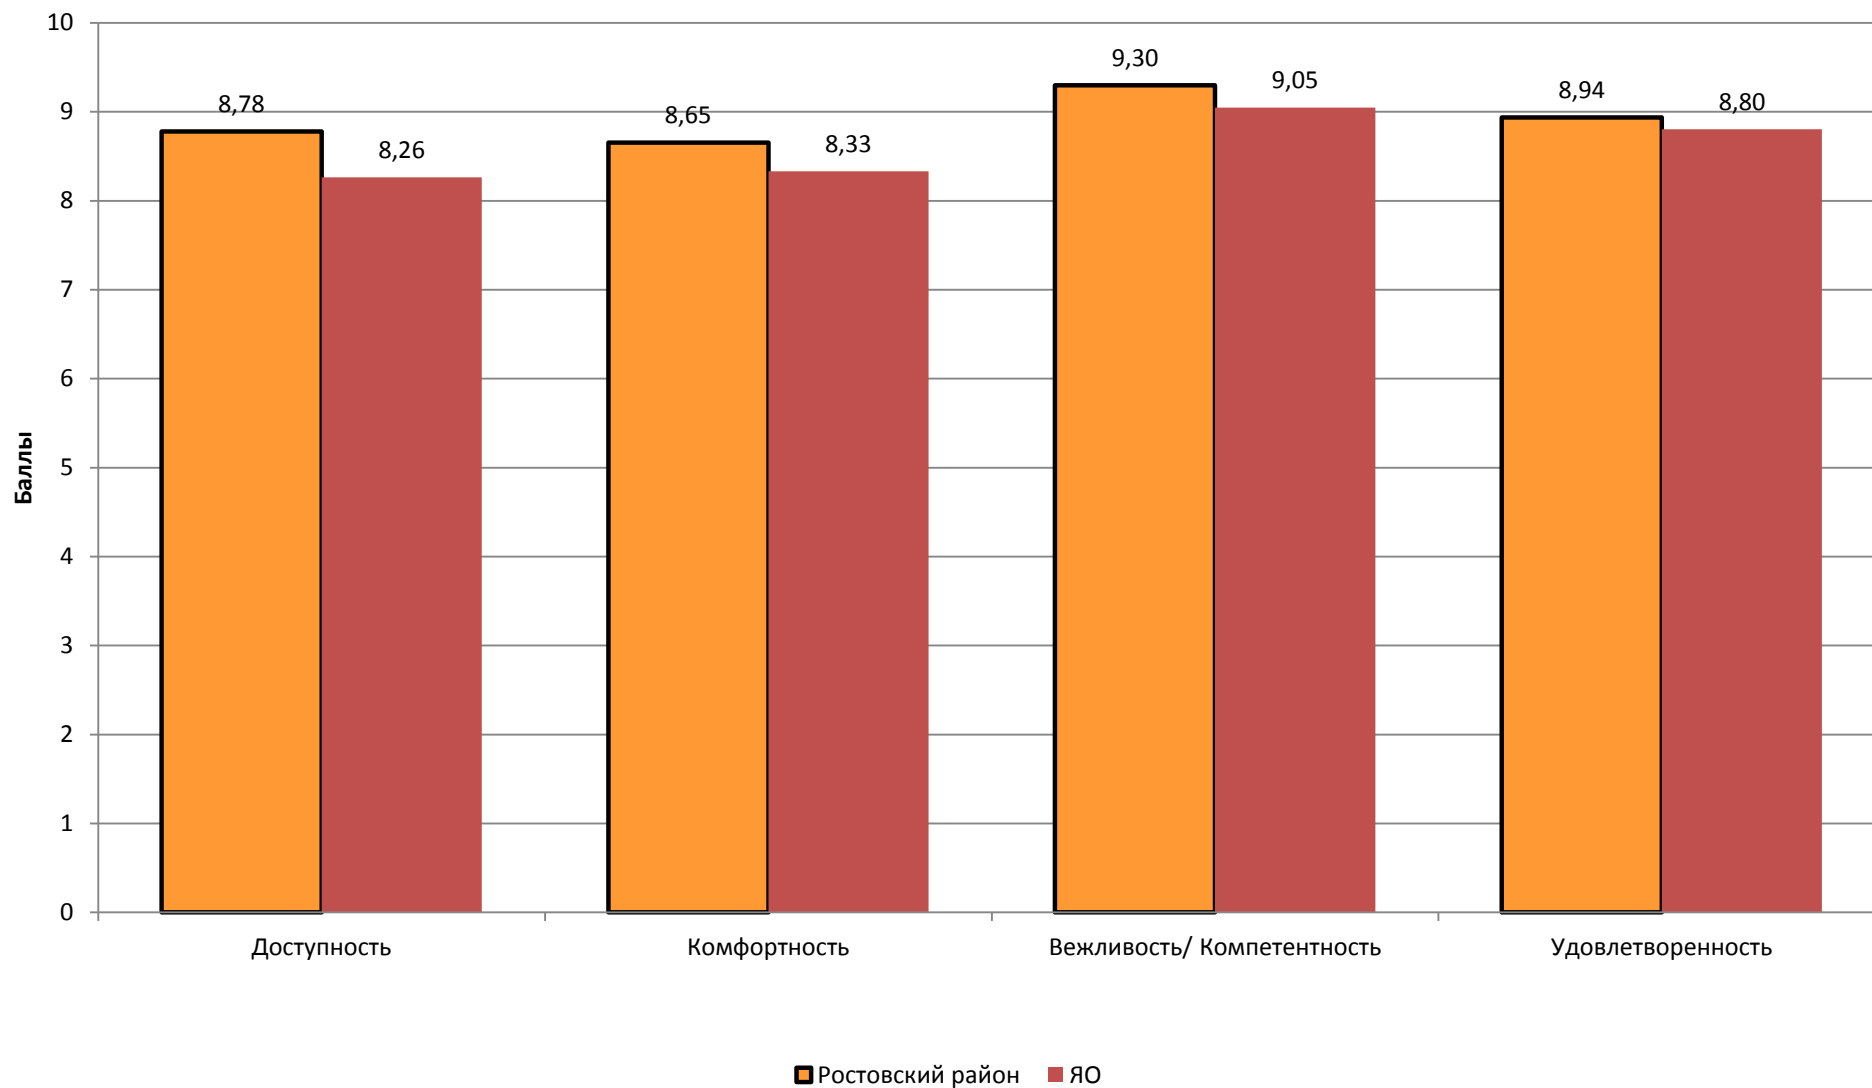

**Средние значения критериев оценки образовательной деятельности в общеобразовательных организациях муниципального района и Ярославской области
(родители воспитанников дошкольных групп)**