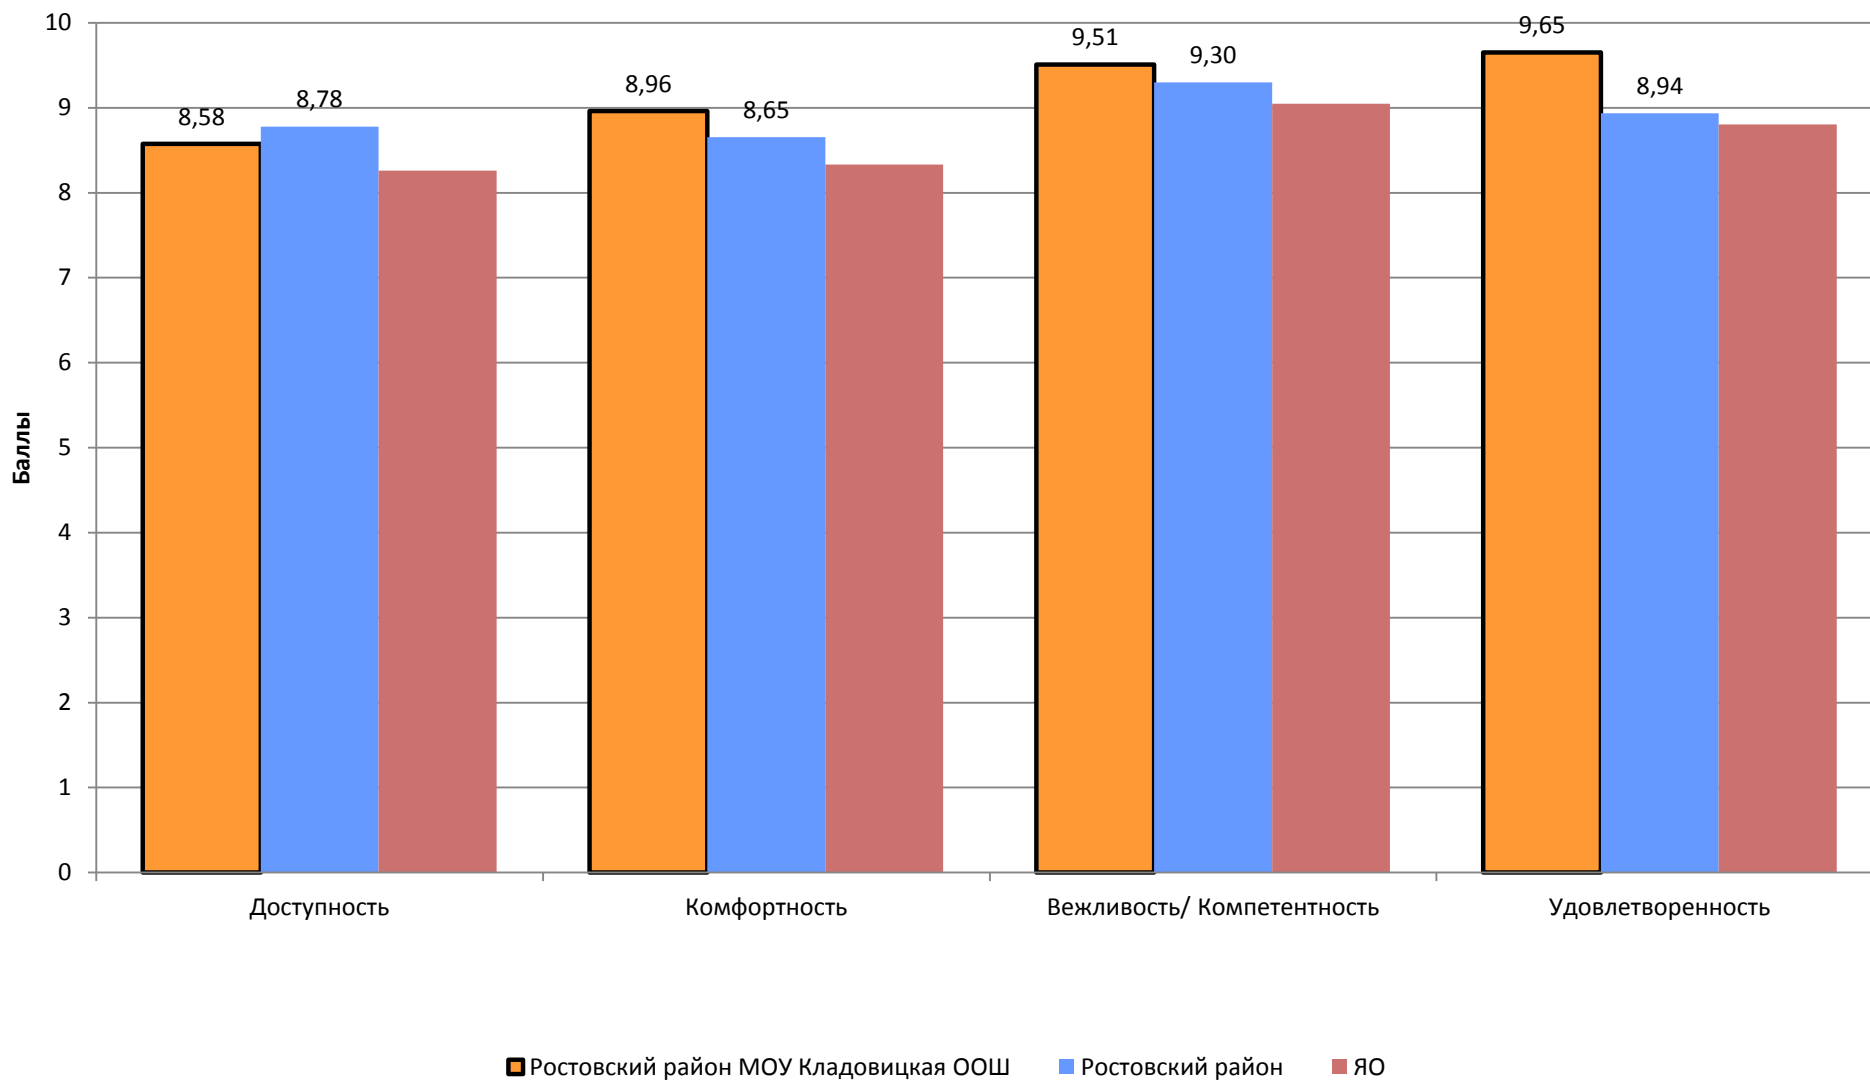

**Средние значения критериев оценки образовательной деятельности в общеобразовательной организации, муниципальном районе и Ярославской области
(родители воспитанников дошкольных групп)**