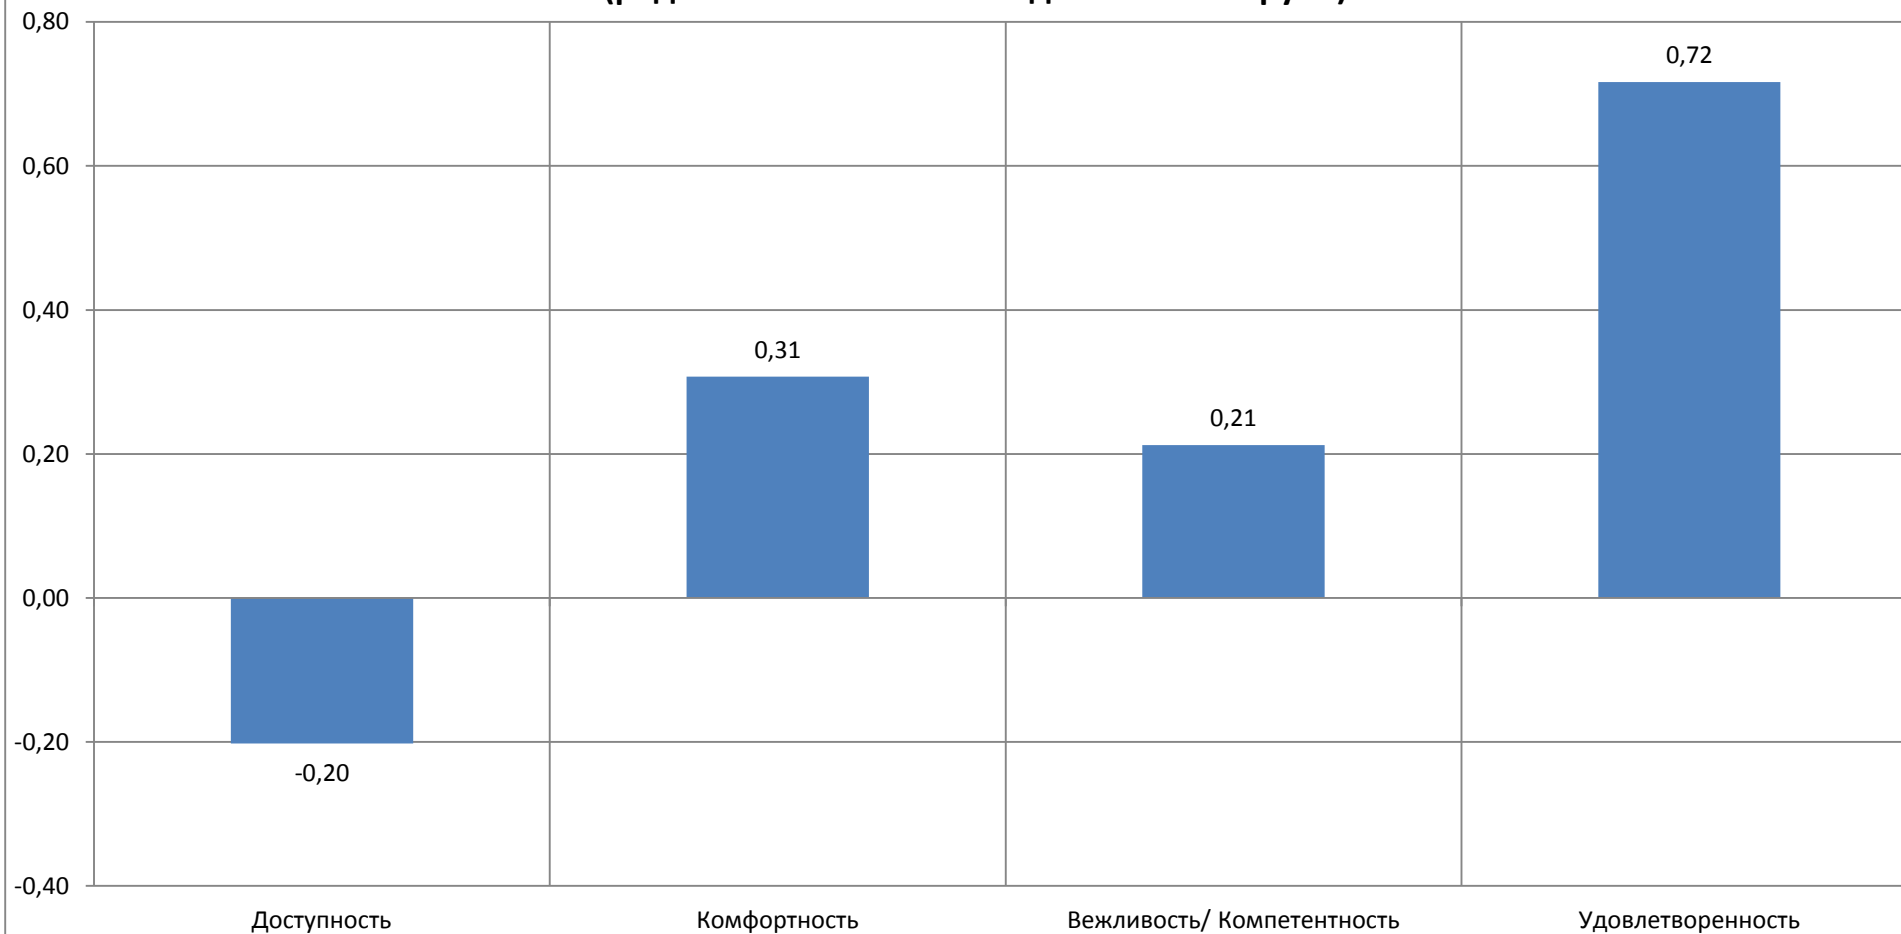

**Разница между средними значениями критериев оценки образовательной деятельности в
общеобразовательной организации и муниципальном районе
(родители воспитанников дошкольных групп)**

■ Дельта (Ростовский район МОУ Кладовицкая ООШ - Ростовский район)