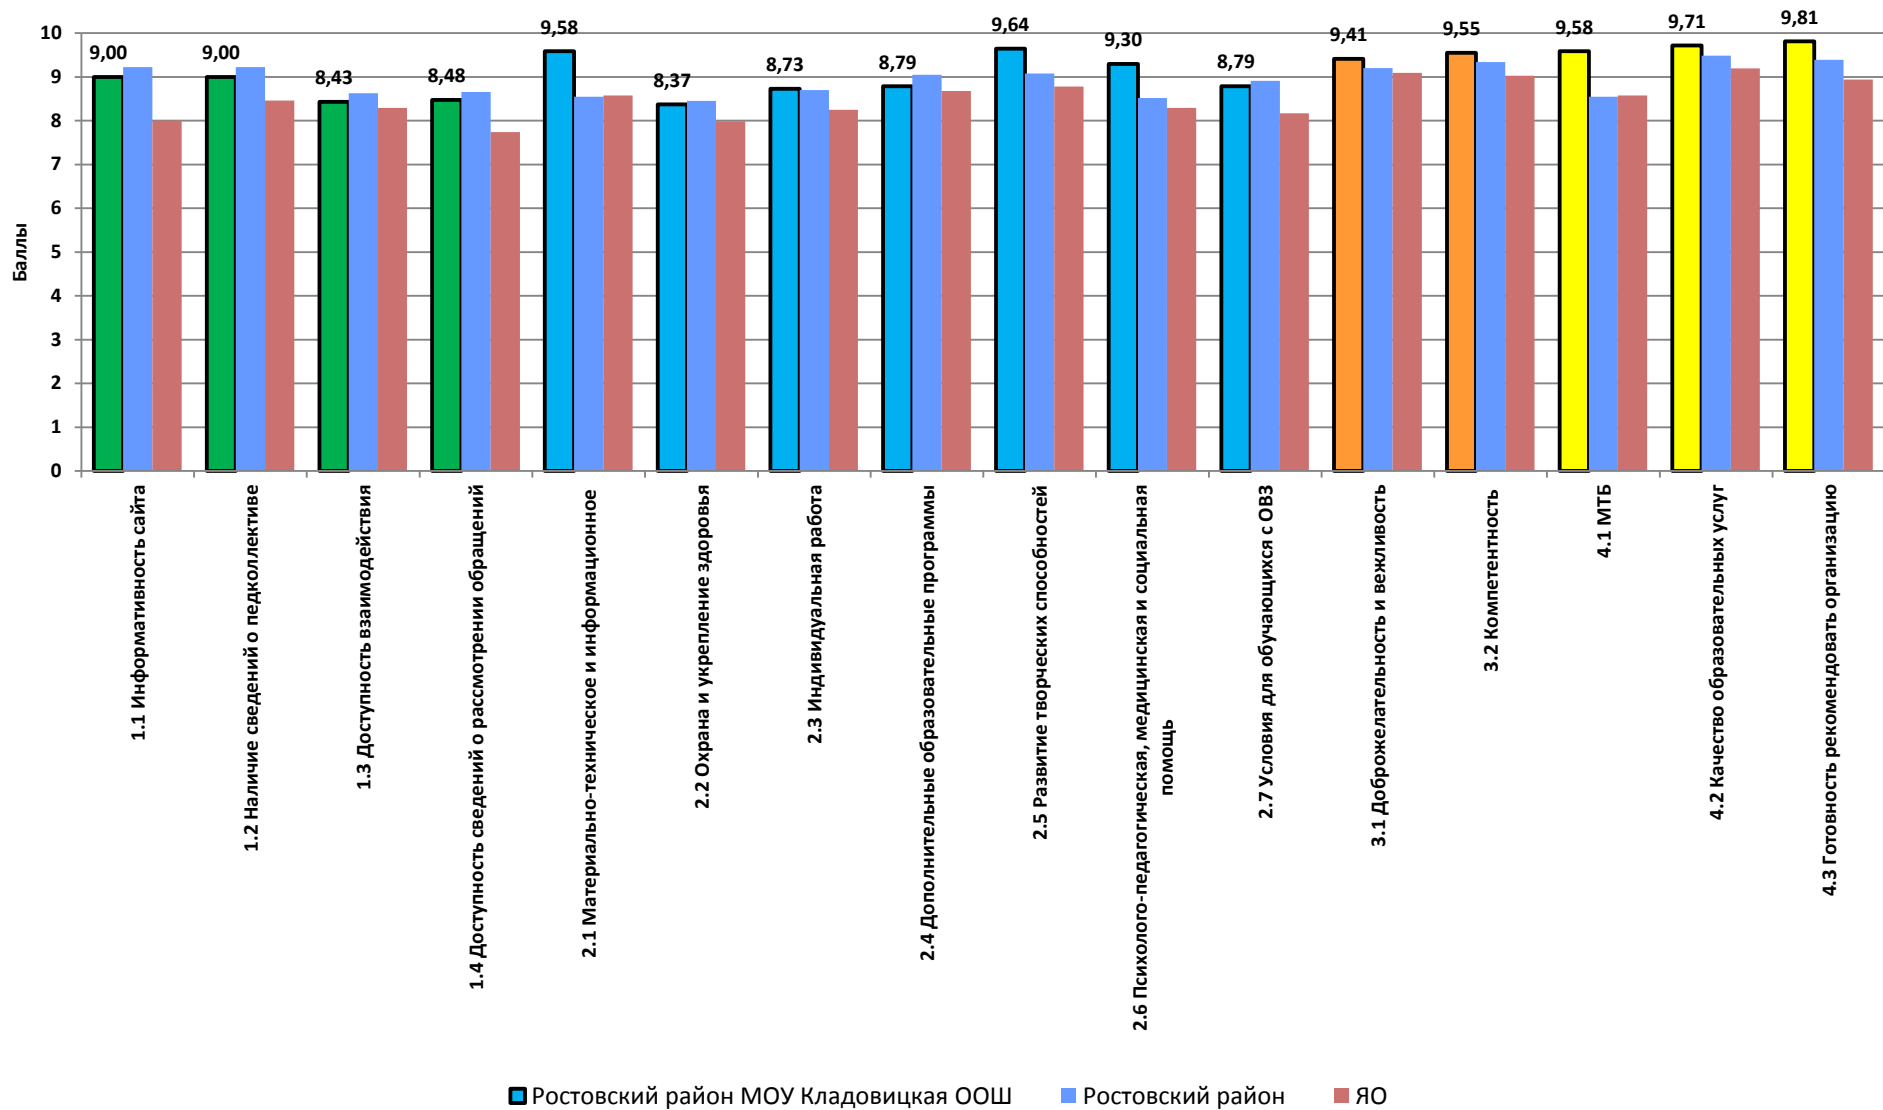

Средние значения показателей образовательной деятельности в общеобразовательной организации, муниципальном районе и Ярославской области (родители воспитанников дошкольных групп)