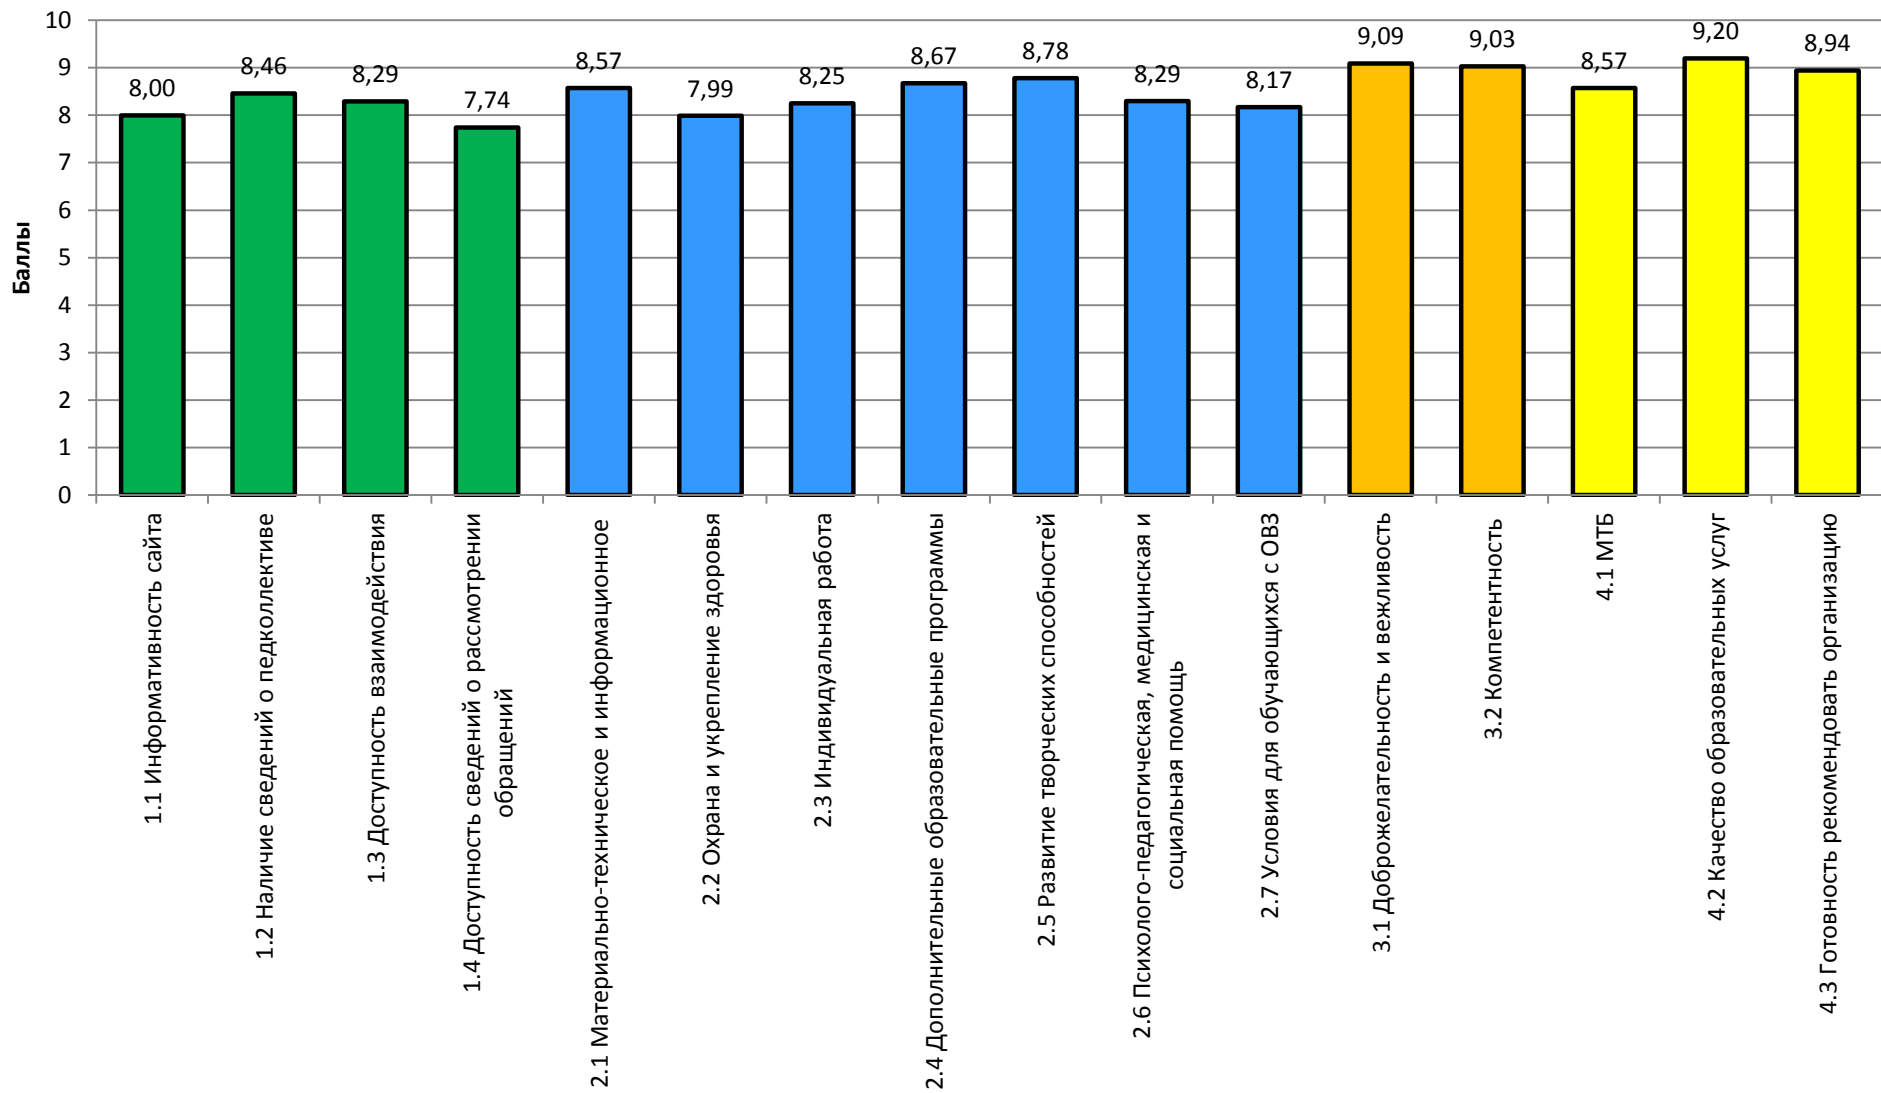

**Средние значения показателей образовательной деятельности в общеобразовательных организациях
Ярославской области (родители воспитанников дошкольных групп)**