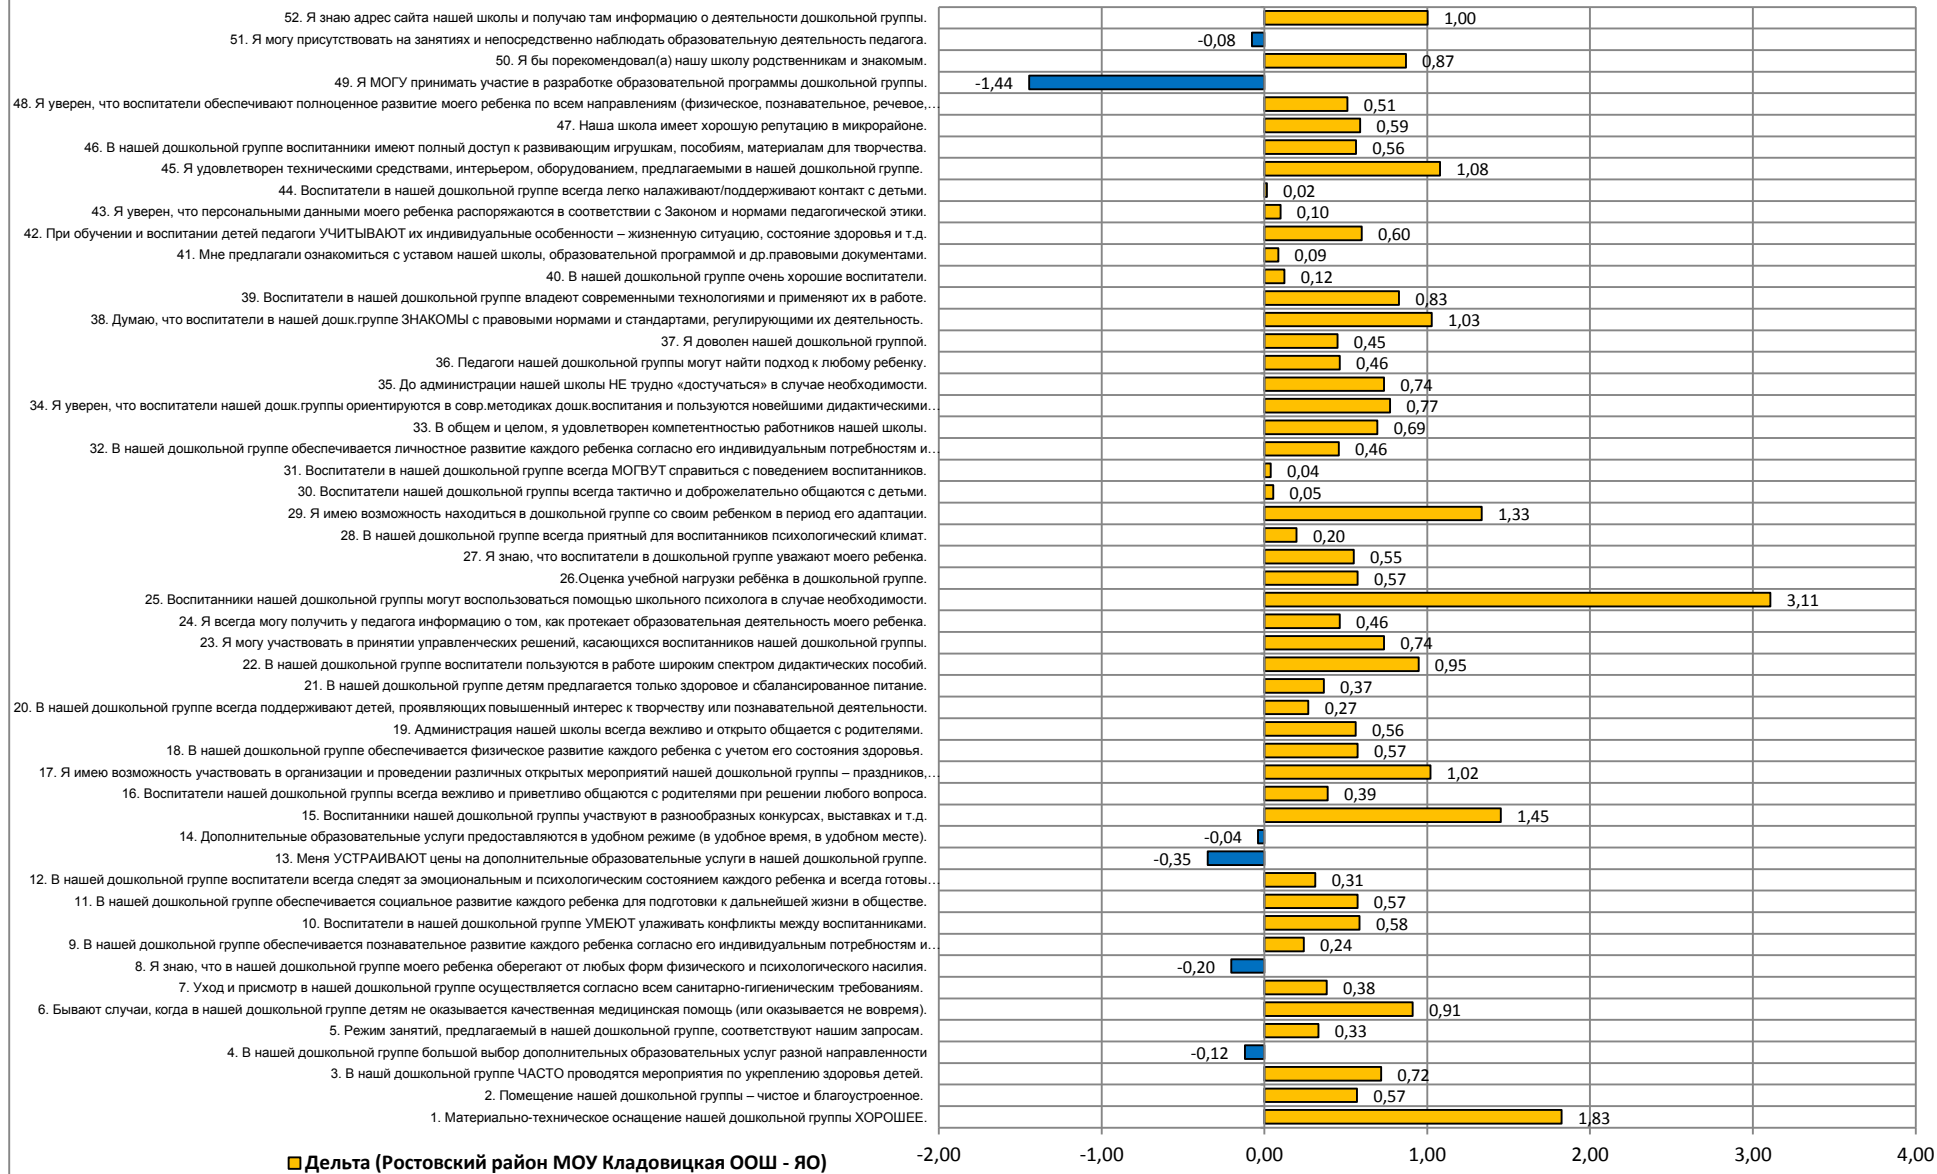

Разница между средними значениями оценок по вопросам анкеты в образовательной организации и Ярославской области (родители воспитанников дошкольных групп)