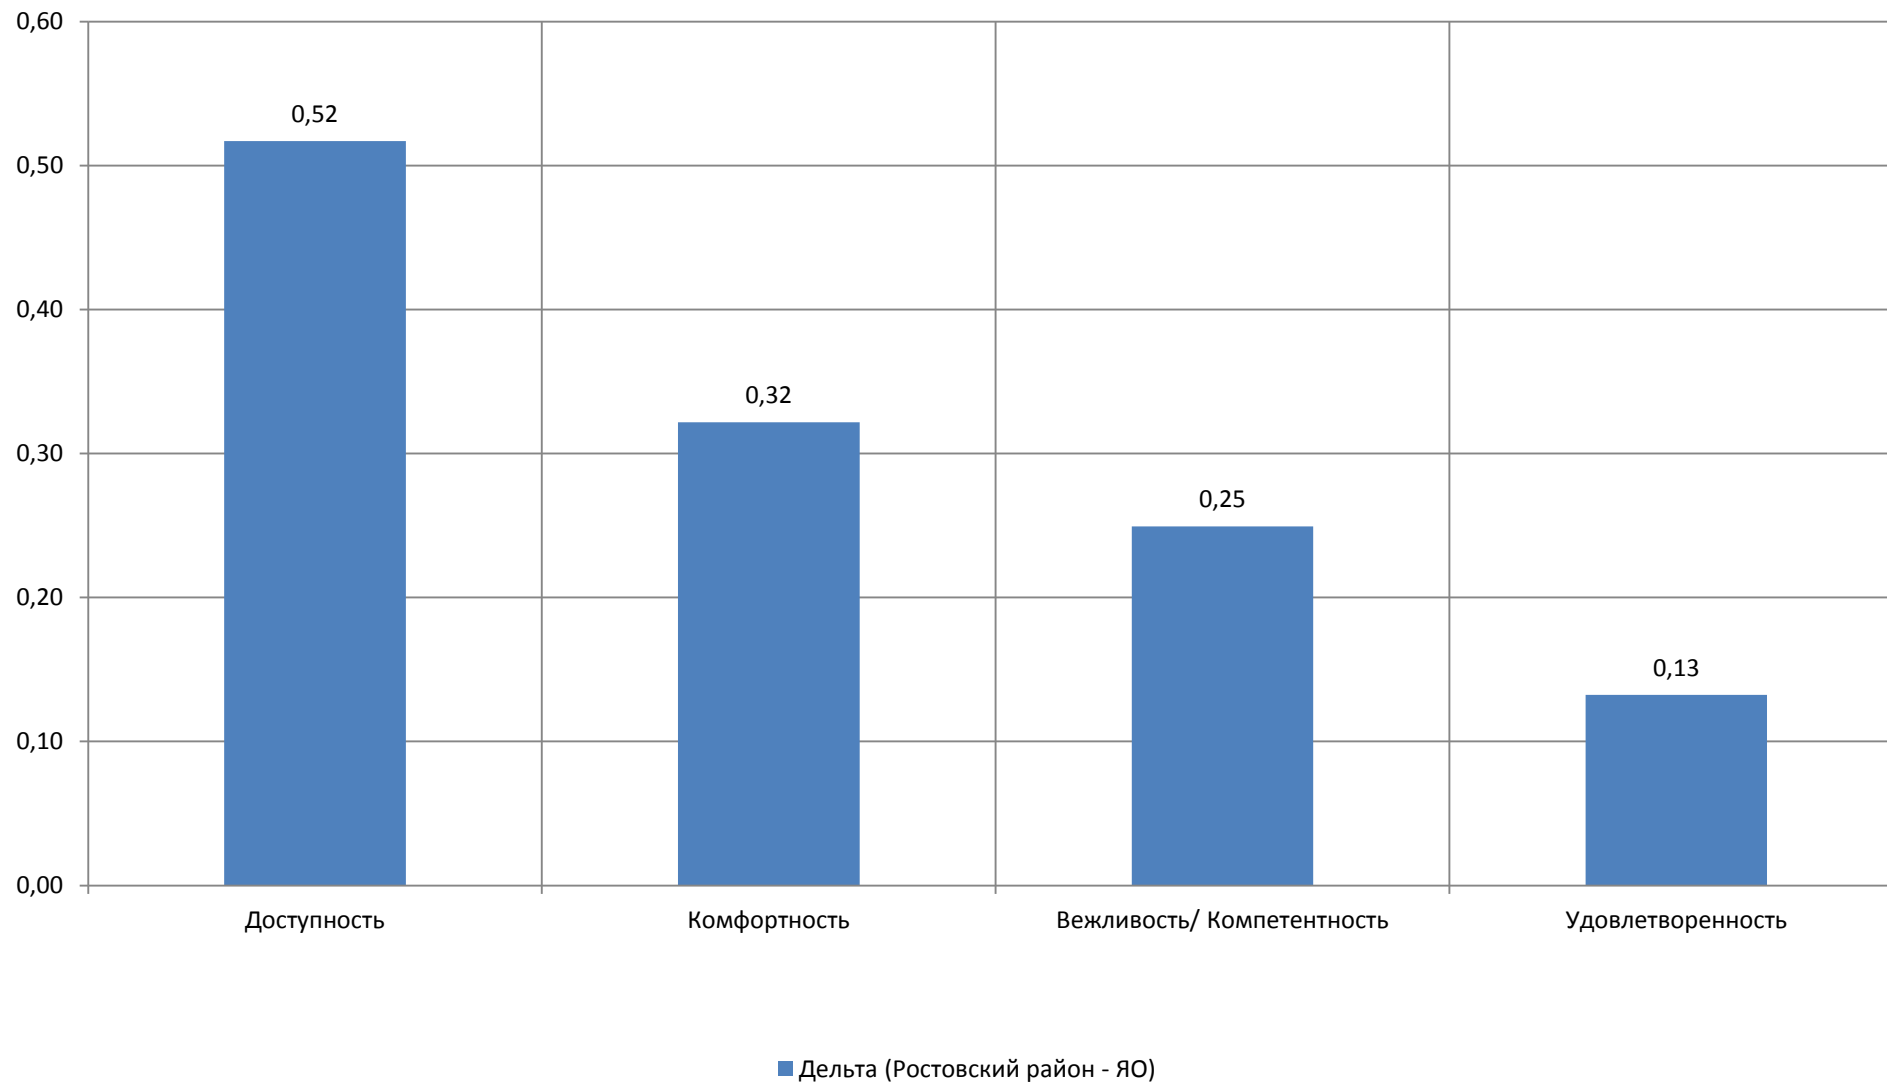

**Разница между средними значениями критериев оценки образовательной деятельности в
общеобразовательных организациях муниципального района и Ярославской области
(родители воспитанников дошкольных групп)**