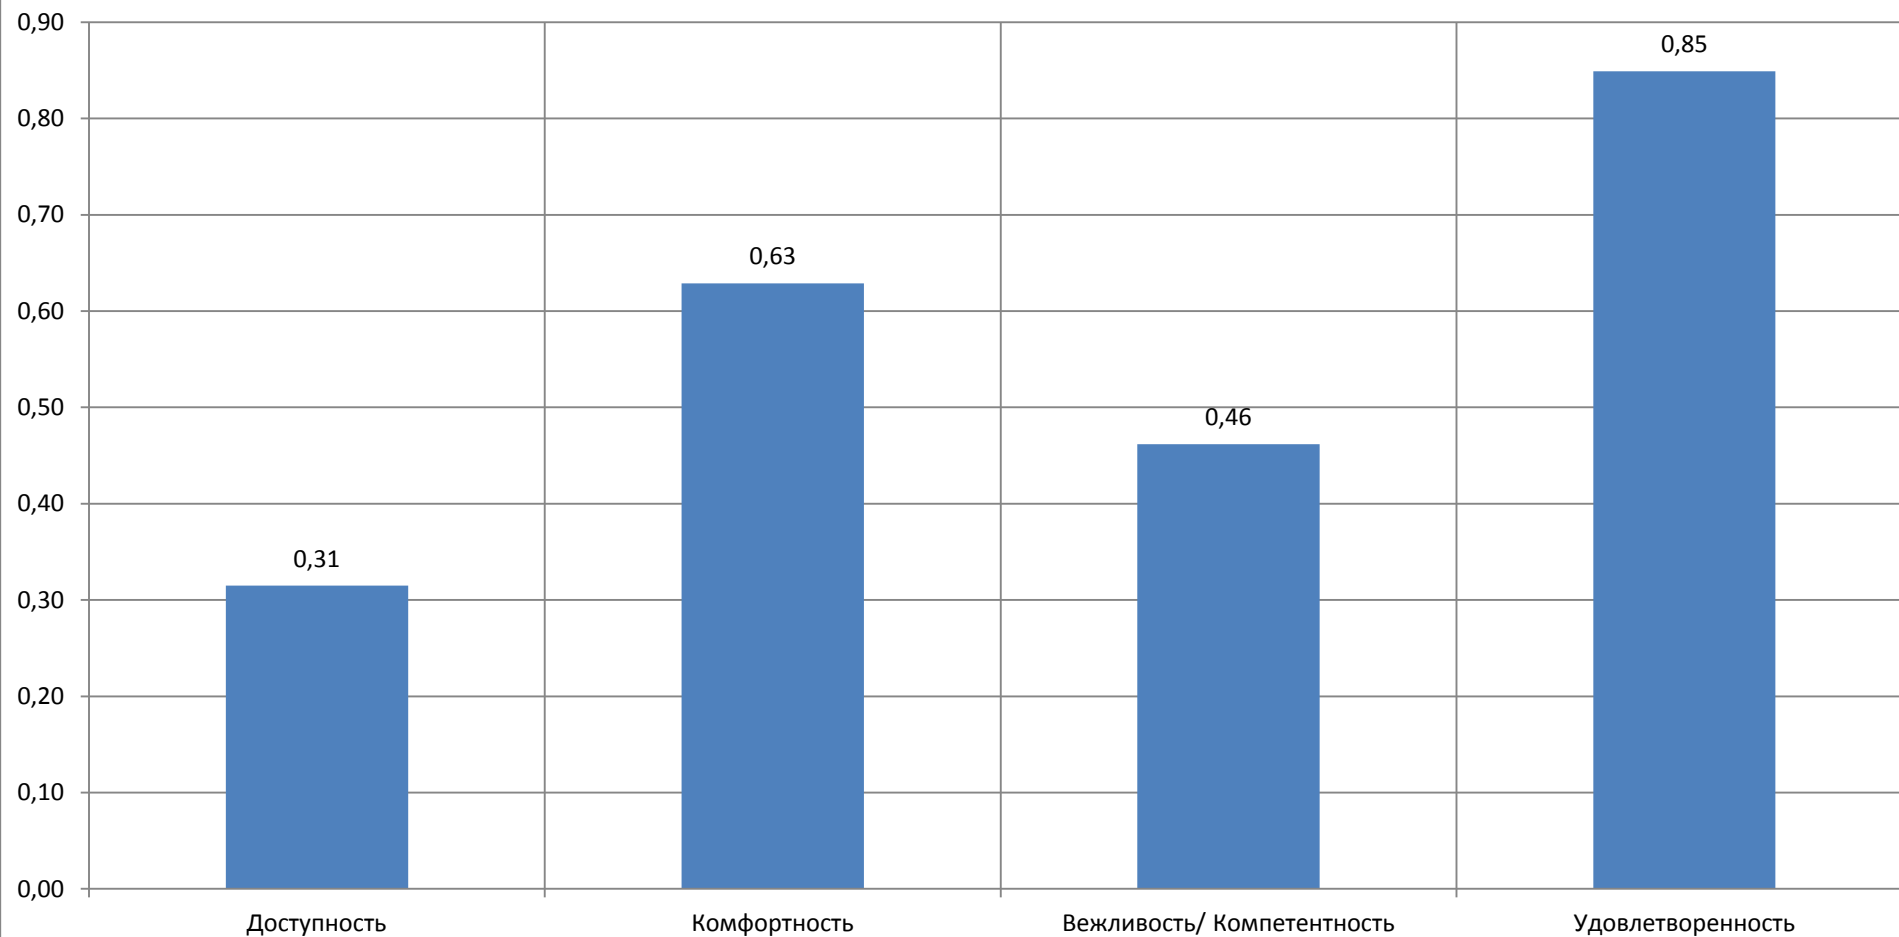

**Разница между средними значениями критериев оценки образовательной деятельности в
общеобразовательной организации и Ярославской области
(родители воспитанников дошкольных групп)**

■ Дельта (Ростовский район МОУ Кладовицкая ООШ - ЯО)