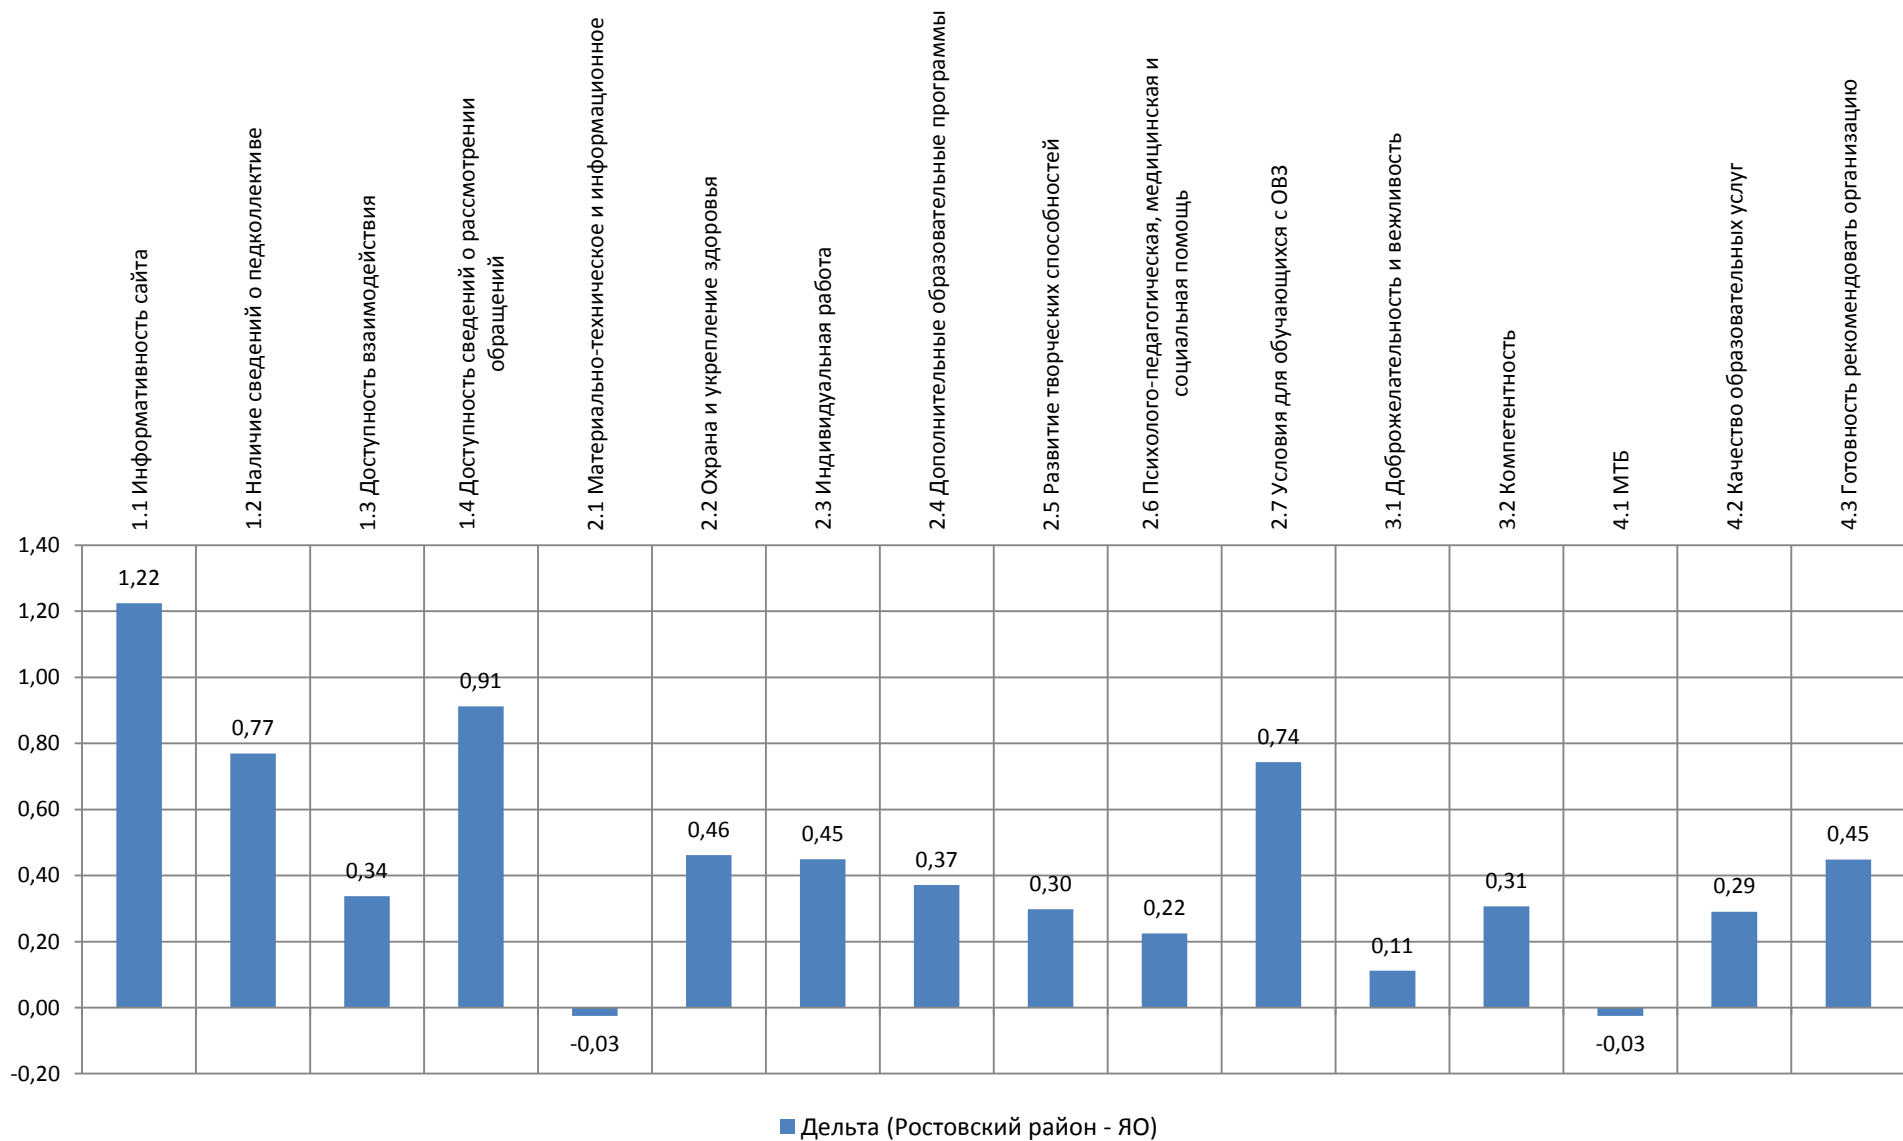

Разница между средними значениями показателей образовательной деятельности в общеобразовательных организациях муниципального района и Ярославской области (родители воспитанников дошкольных групп)