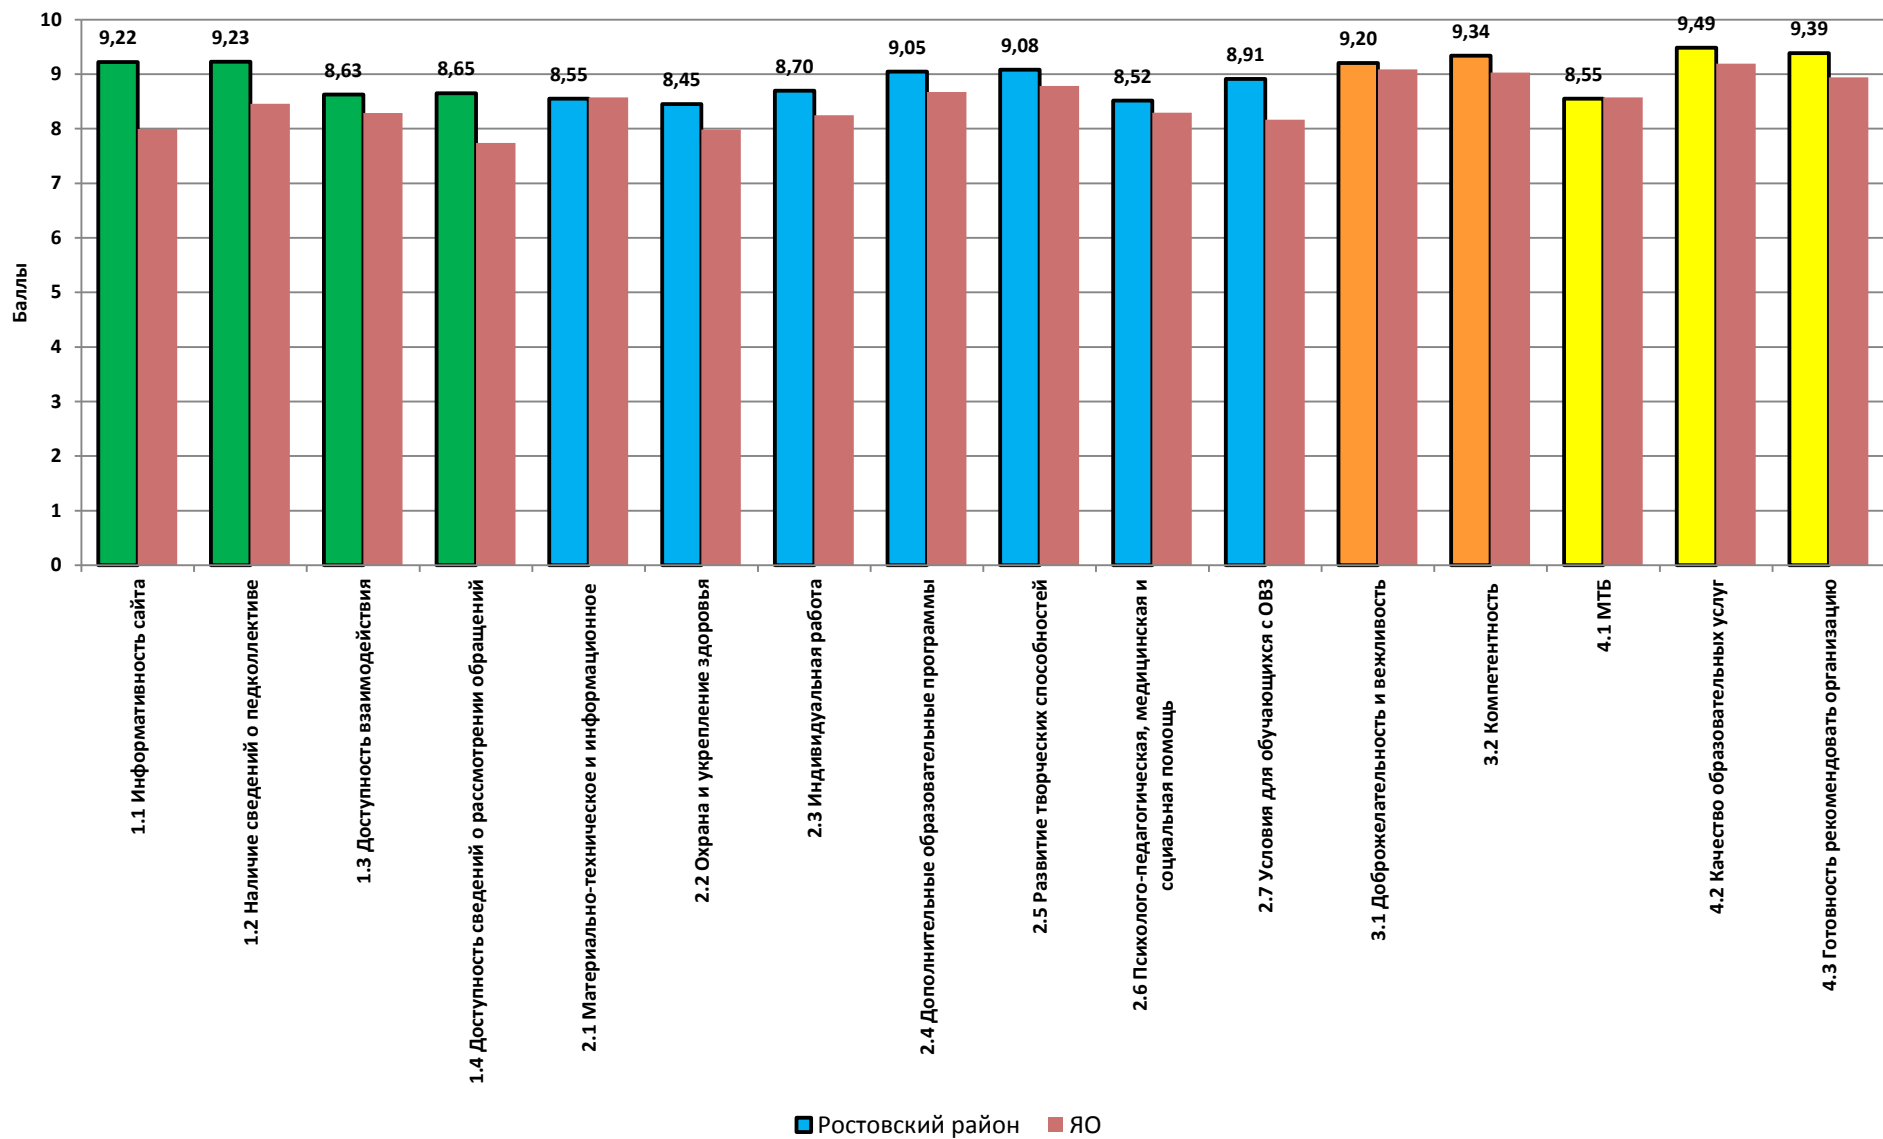

Респондентов в МР (родителей воспитанников дошкольных групп)

144

◆ Ростовский район

● ЯО

**Средние значения показателей образовательной деятельности в общеобразовательных организациях
муниципального района и Ярославской области (родители воспитанников дошкольных групп)**