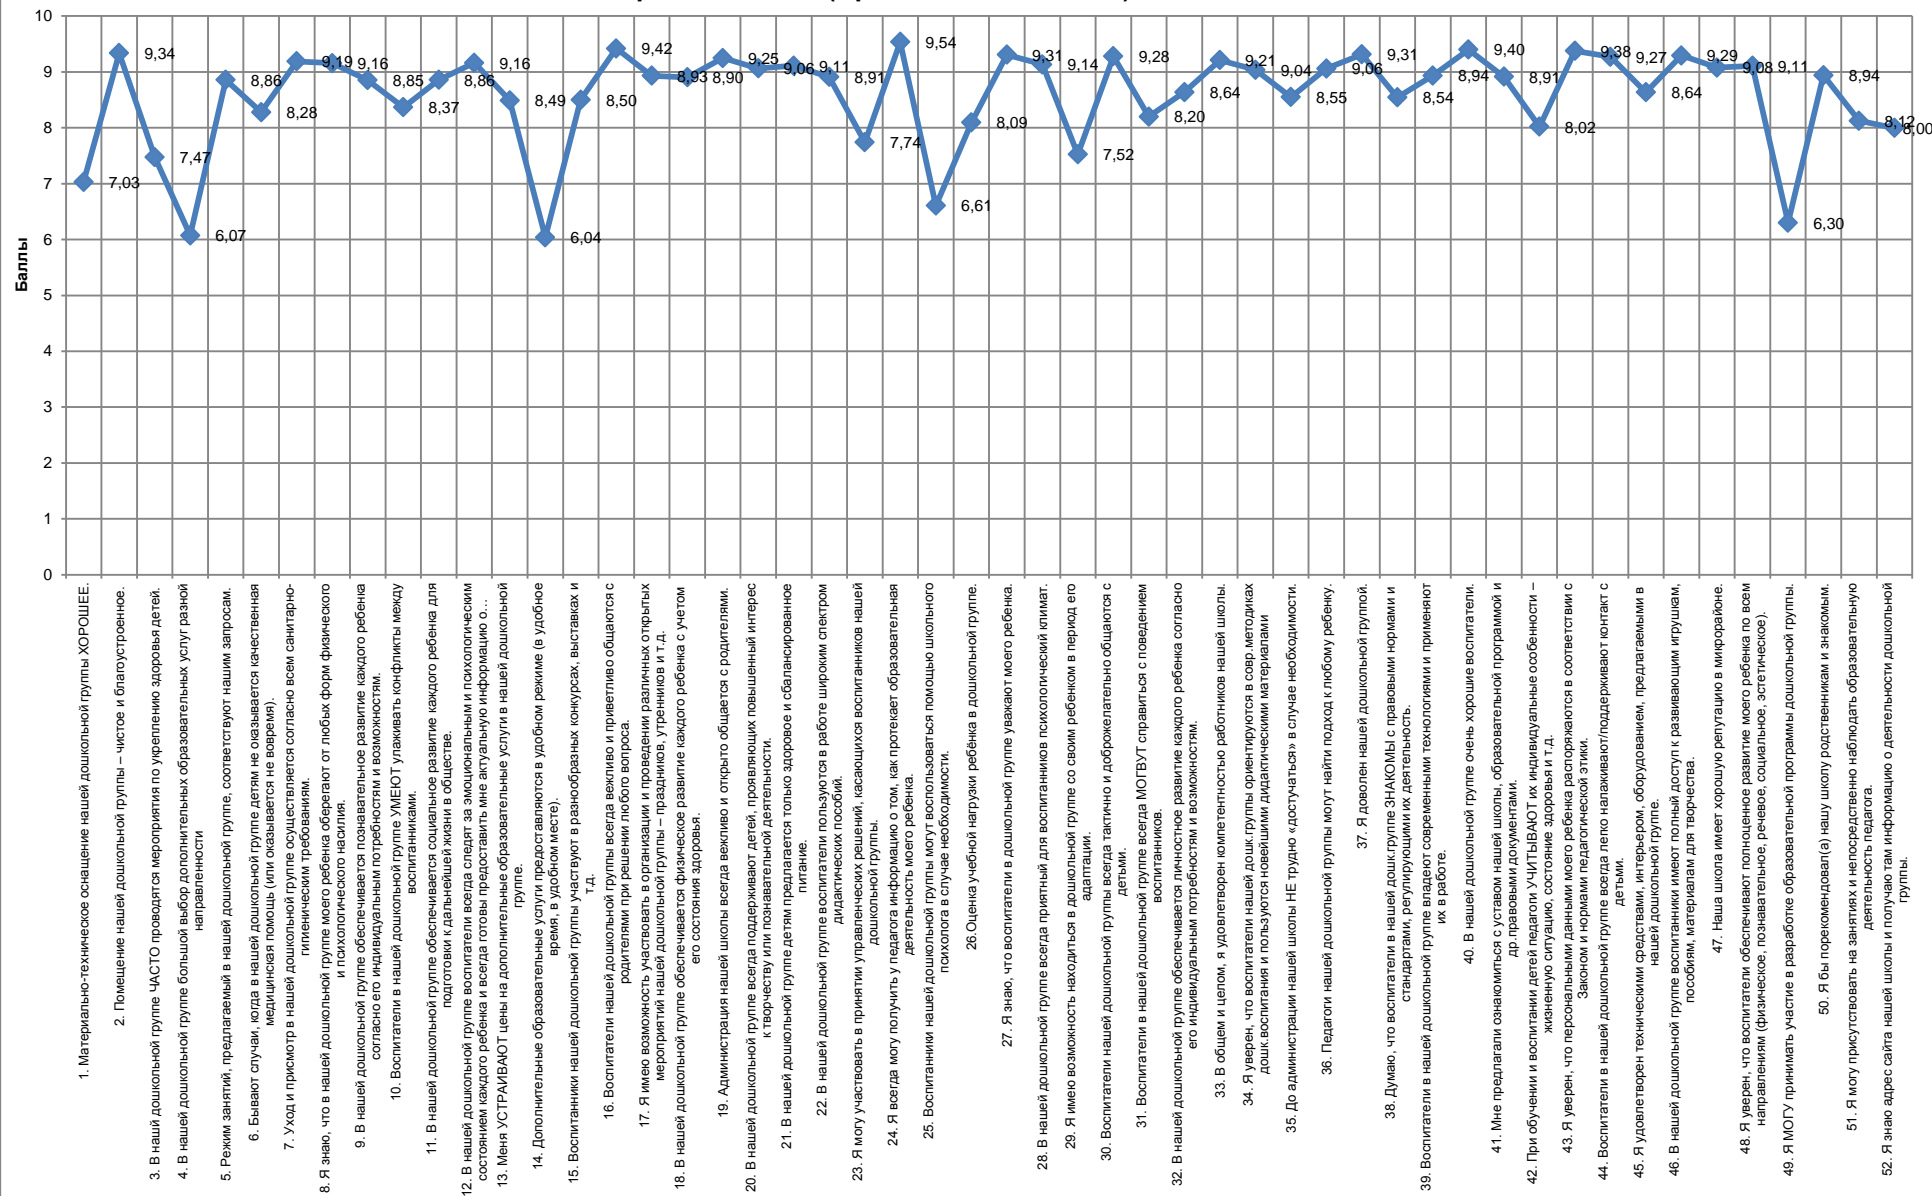

Средние значения оценок родителей воспитанников дошкольных групп по вопросам анкеты (Ярославская область)

Респондентов в ЯО (родителей воспитанников дошкольных групп) **2268**