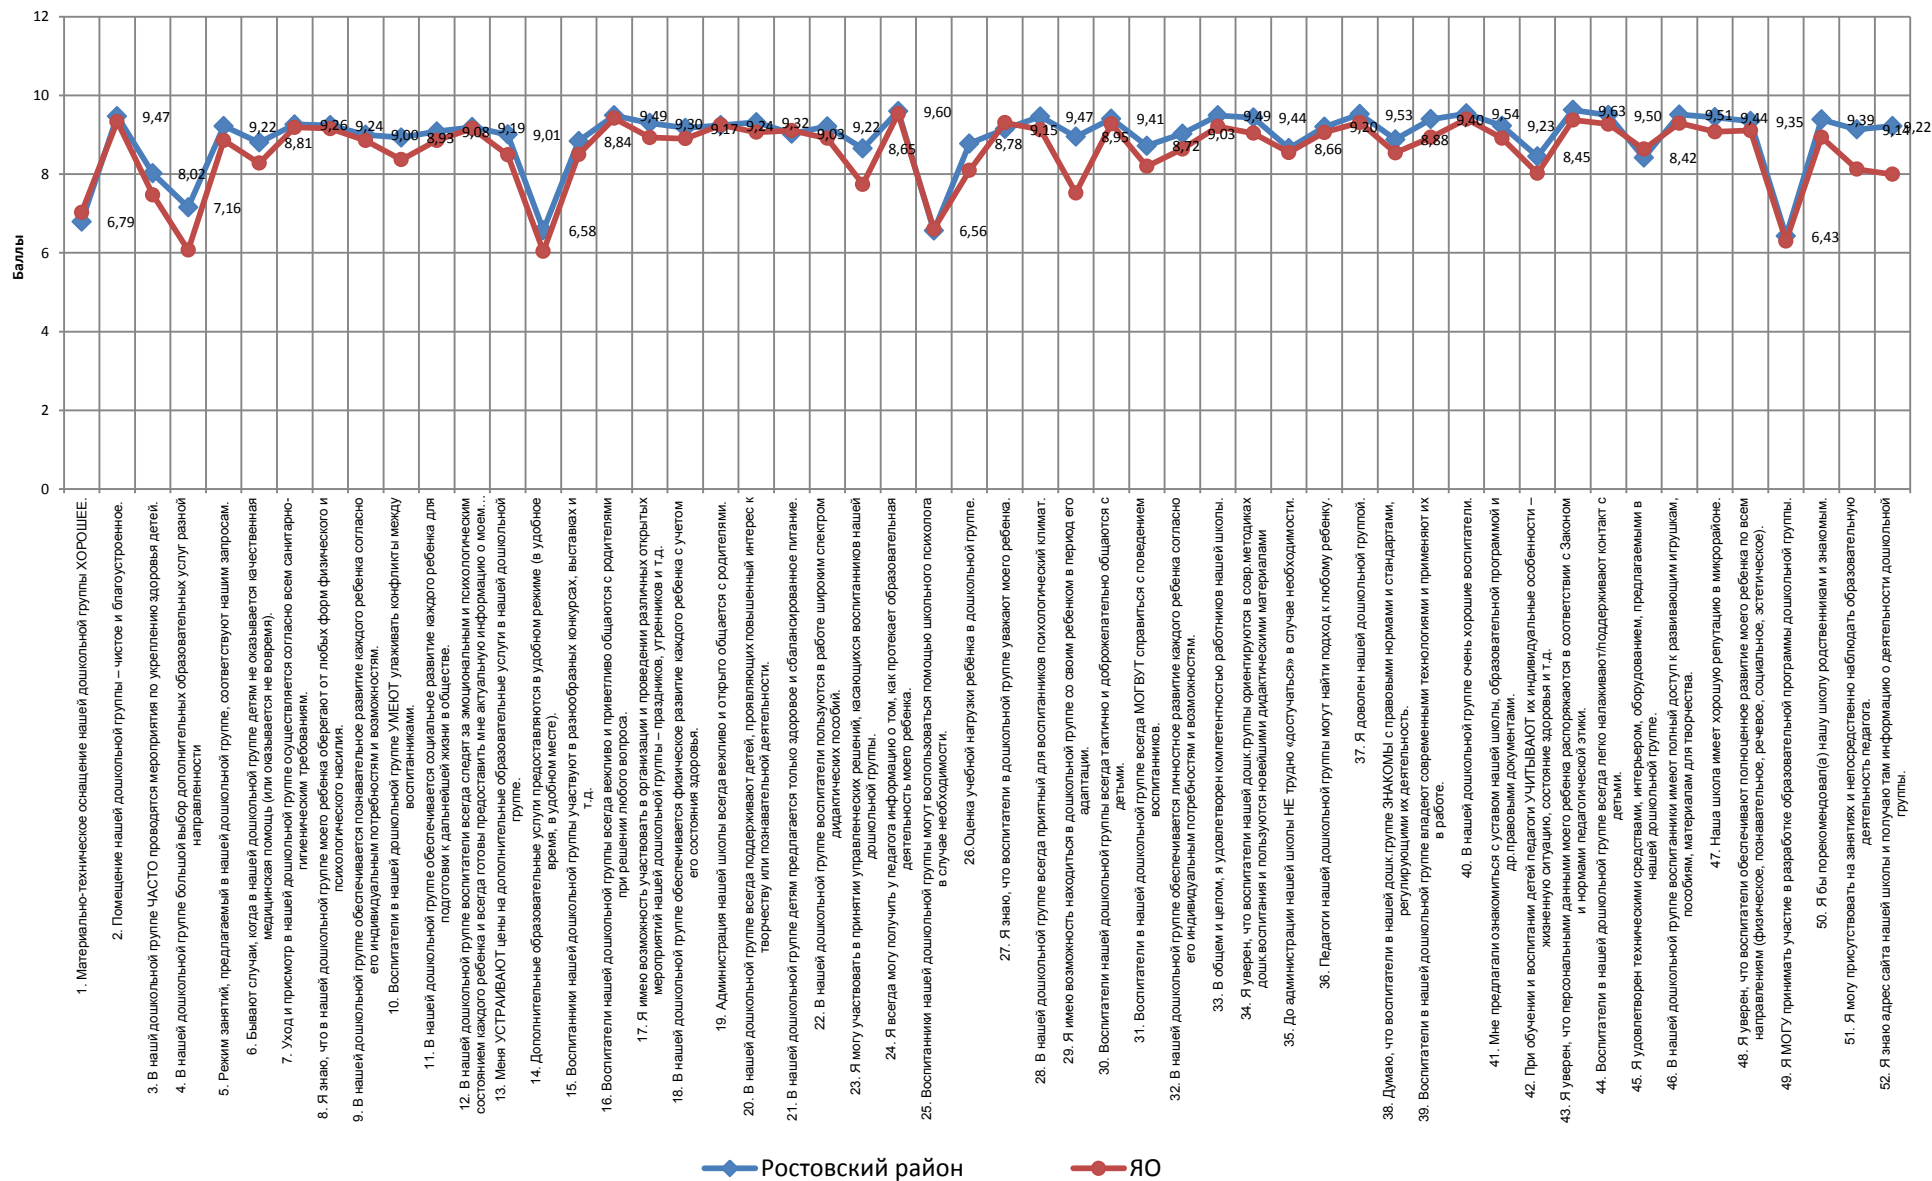

Средние значения оценок родителей воспитанников дошкольных групп по вопросам анкеты (муниципальный район и Ярославская область)

Респондентов в МР (родителей воспитанников дошкольных групп)

144

◆ Ростовский район

● ЯО