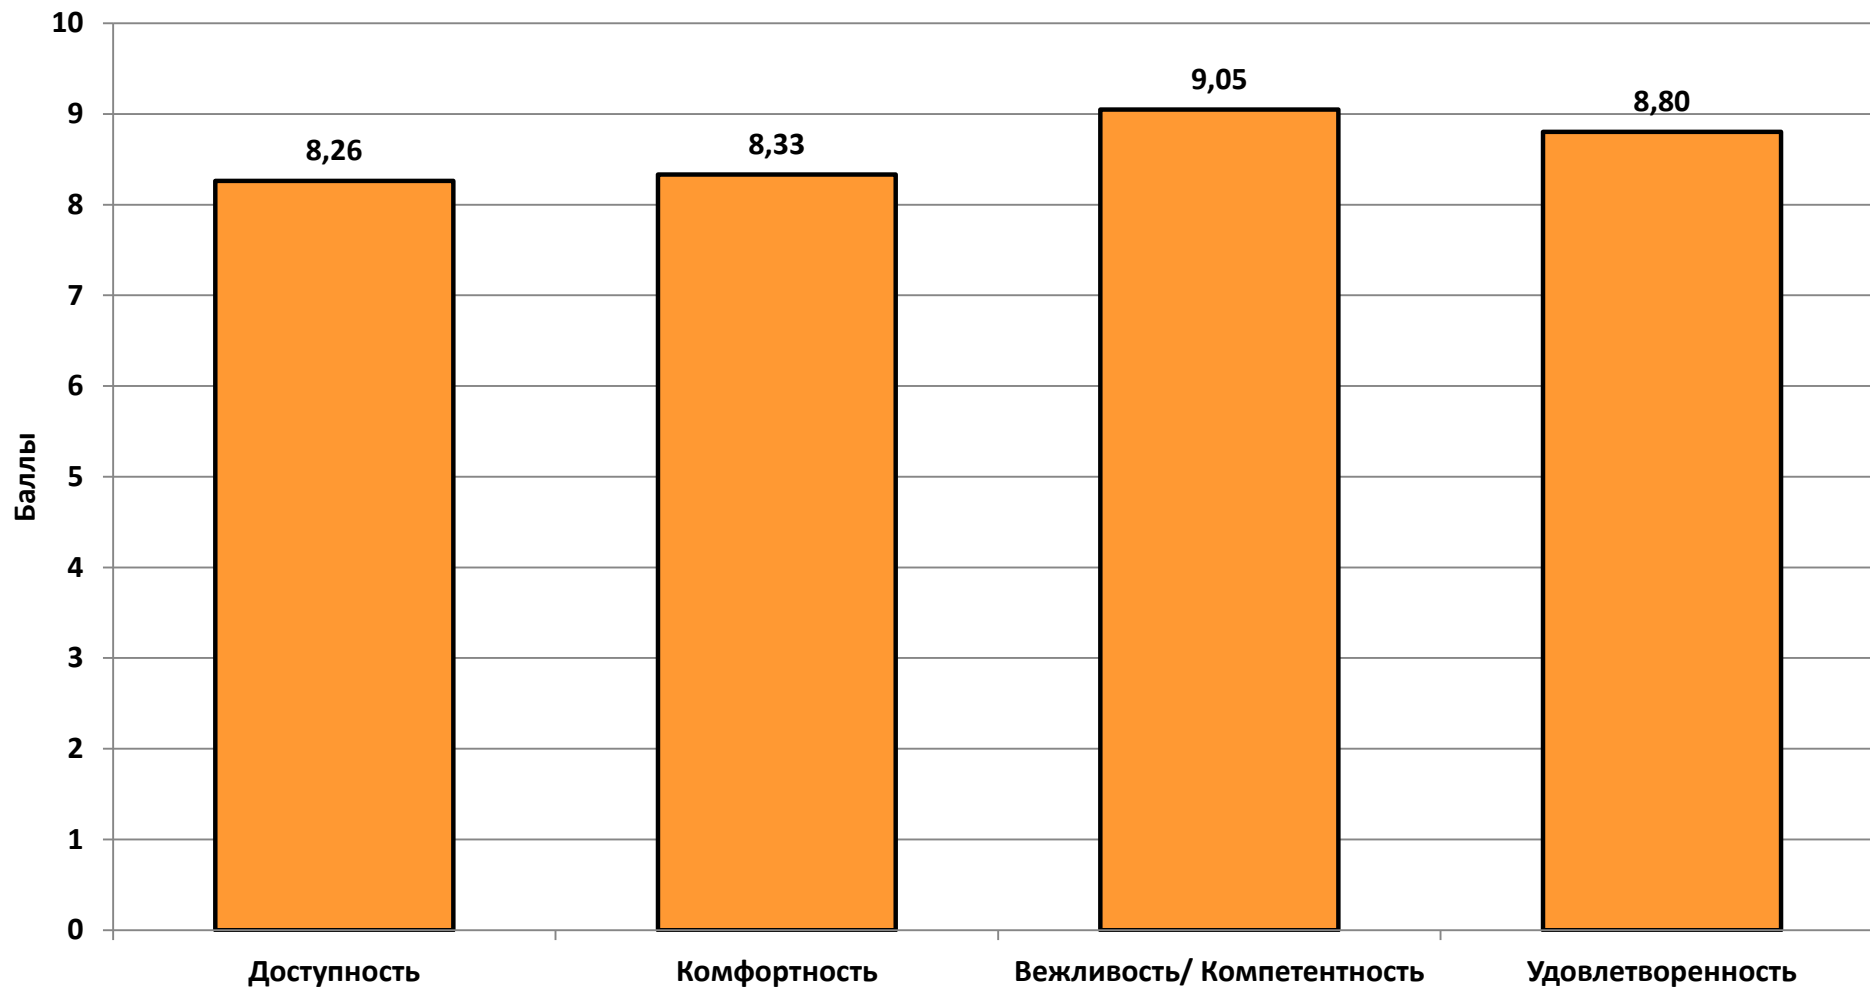

Средние значения критериев оценки образовательной деятельности в общеобразовательных организациях Ярославской области (родители воспитанников дошкольных групп)