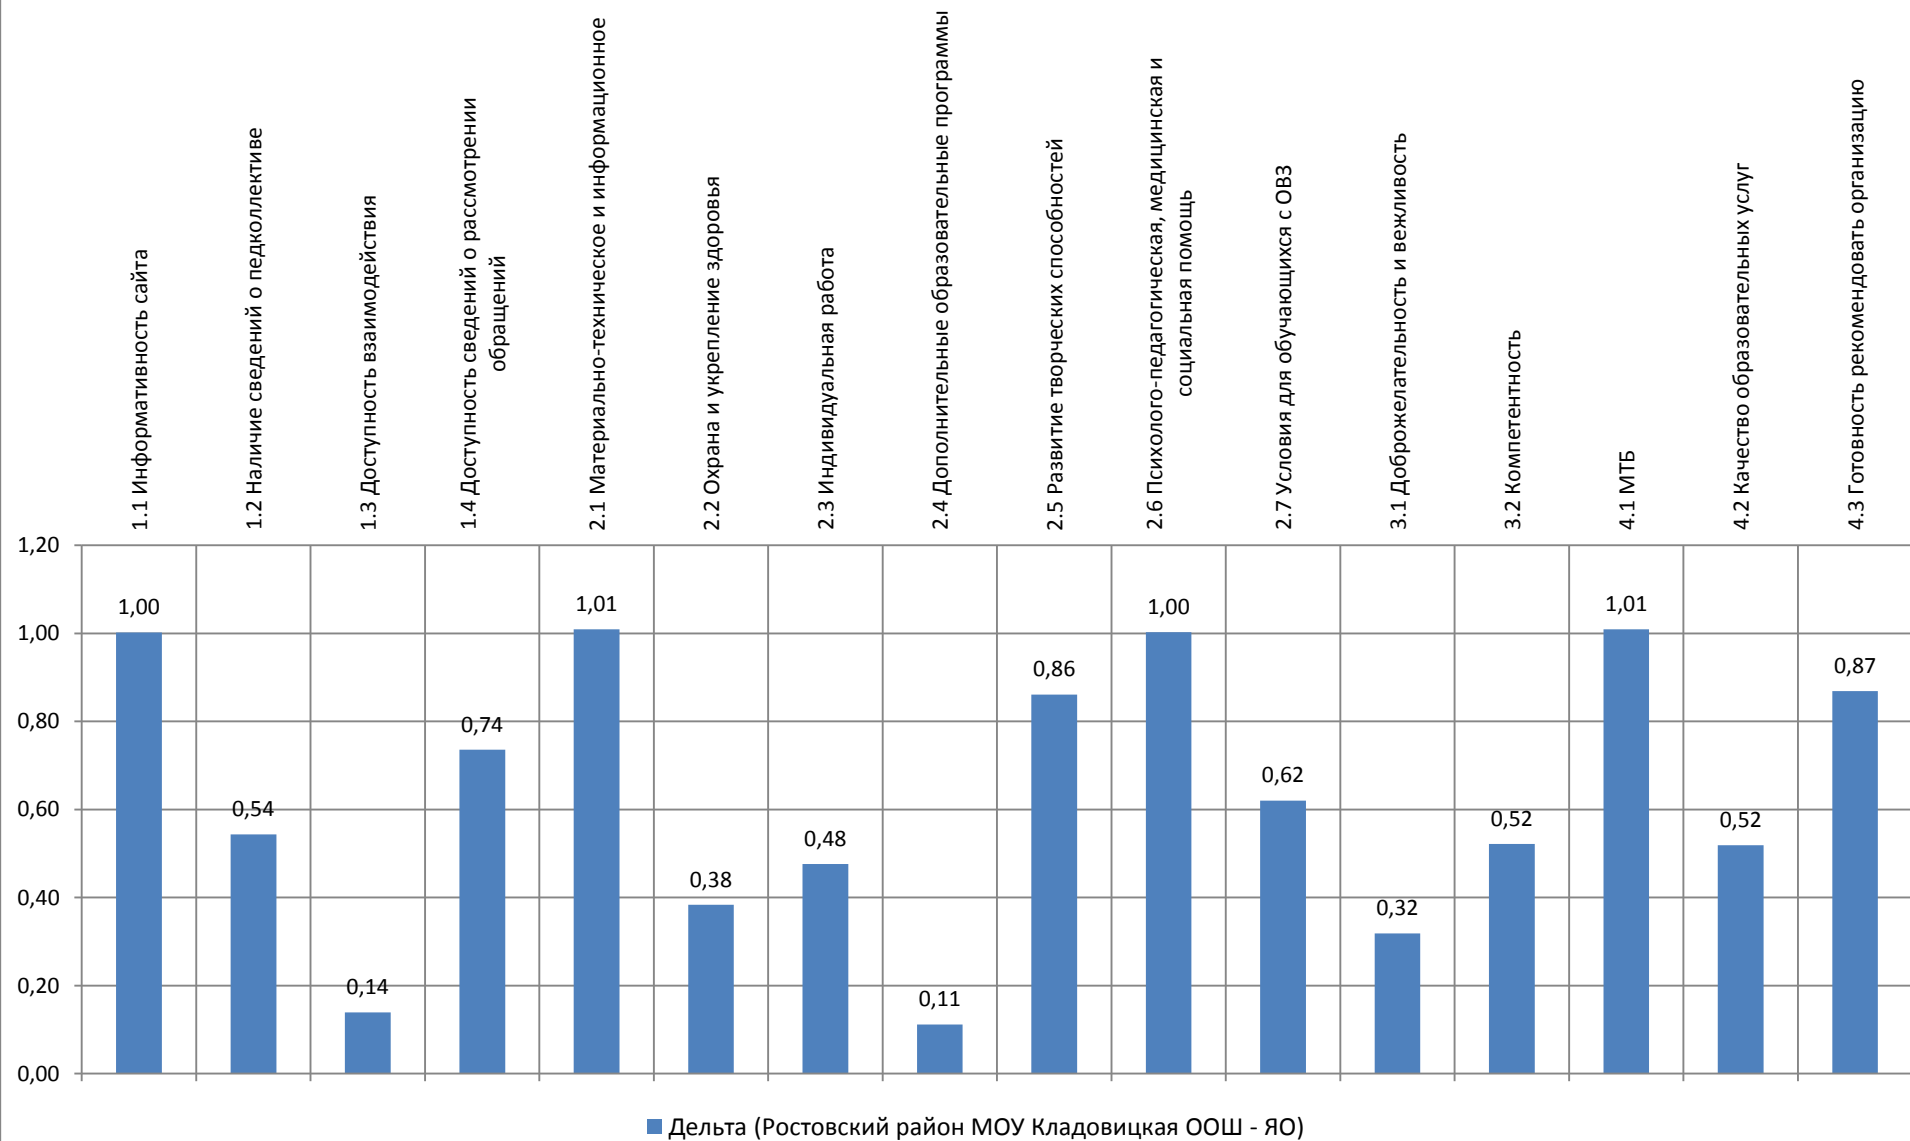

**Разница между средними значениями показателей образовательной деятельности
в образовательной организации и Ярославской области (родители воспитанников дошкольных групп)**