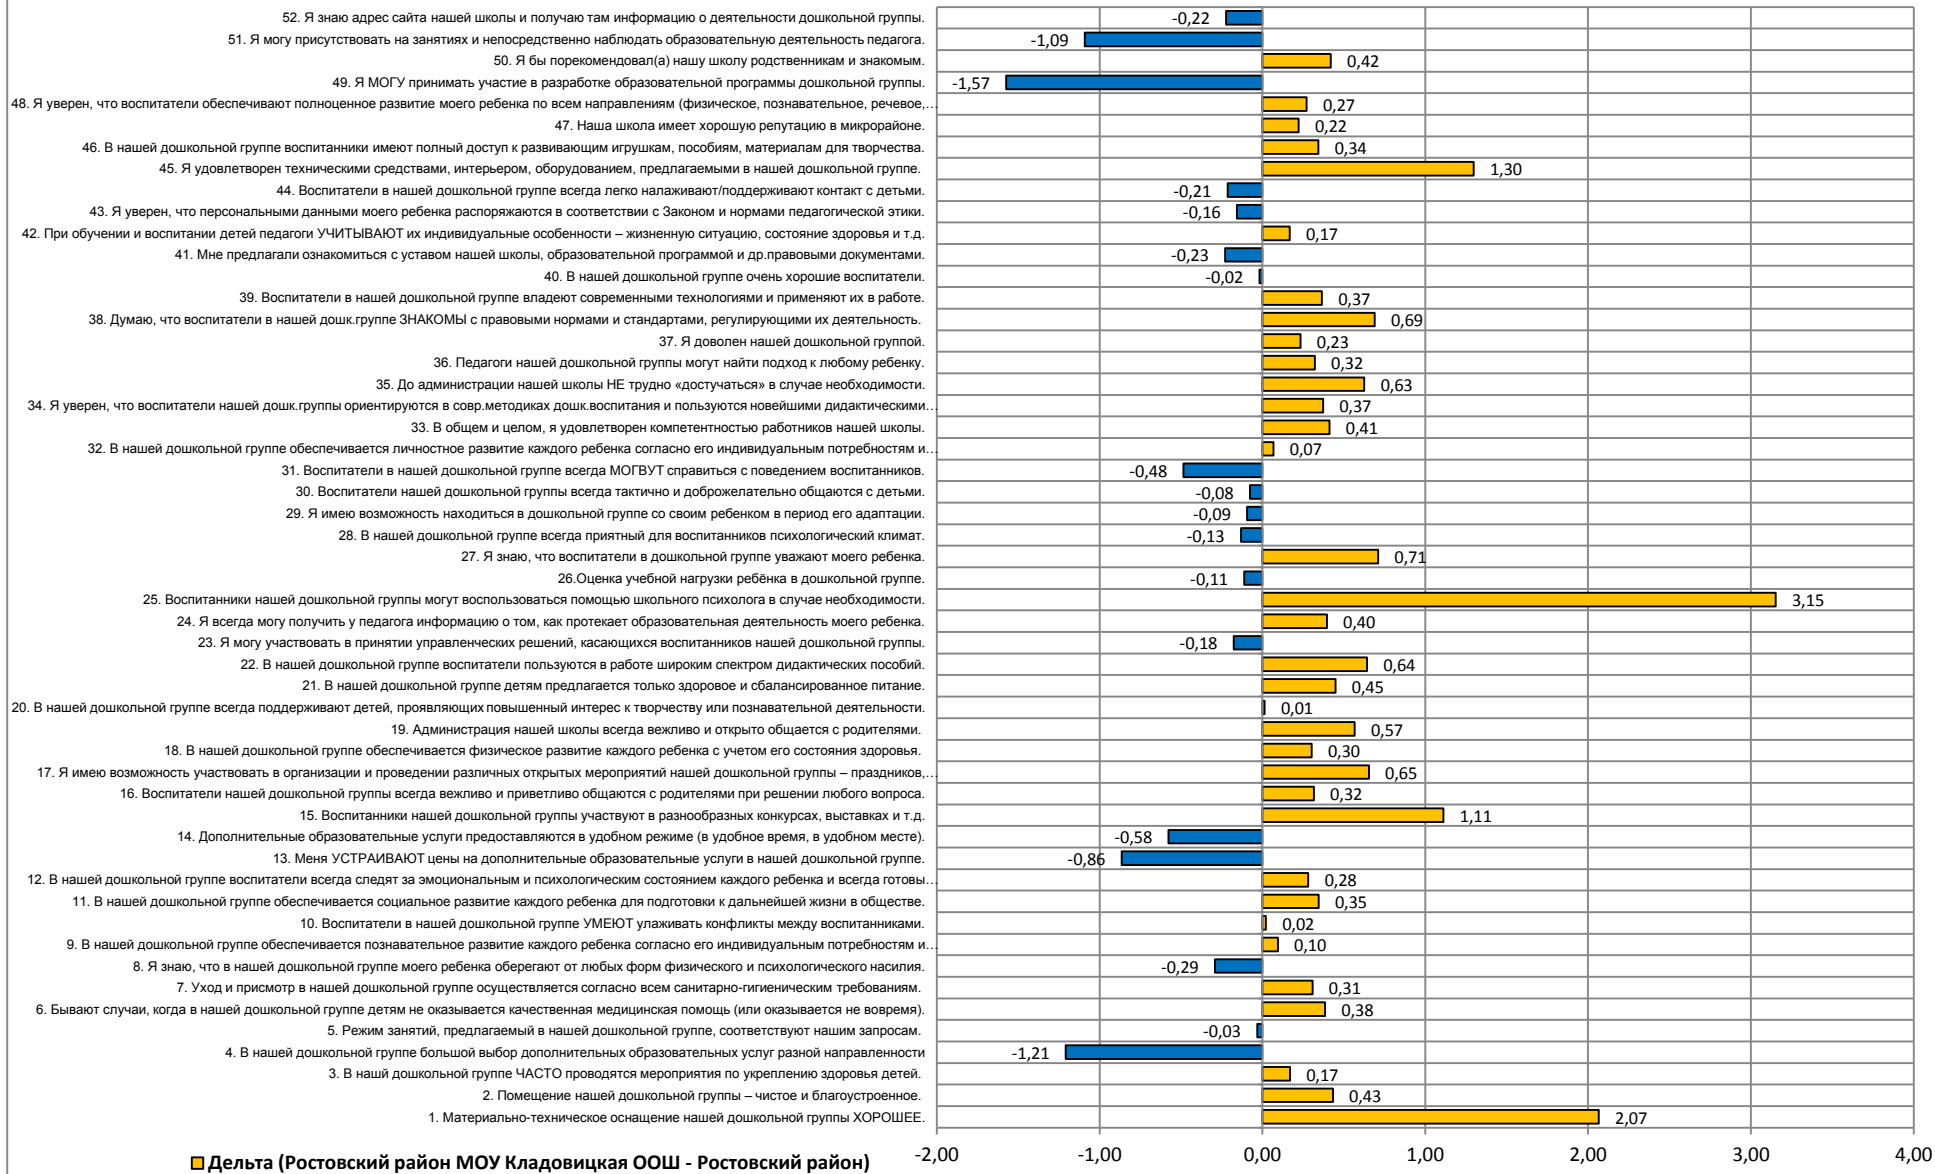

▲ Ростовский район МОУ Кладовицкая ООШ

● Ростовский район

● ЯО

Разница между средними значениями оценок по вопросам анкеты в образовательной организации и Ярославской области (родители воспитанников дошкольных групп)

Разница между средними значениями оценок по вопросам анкеты в образовательной организации и муниципальном районе (родители воспитанников дошкольных групп)

■ Дельта (Ростовский район МОУ Кладовицкая ООШ - Ростовский район)