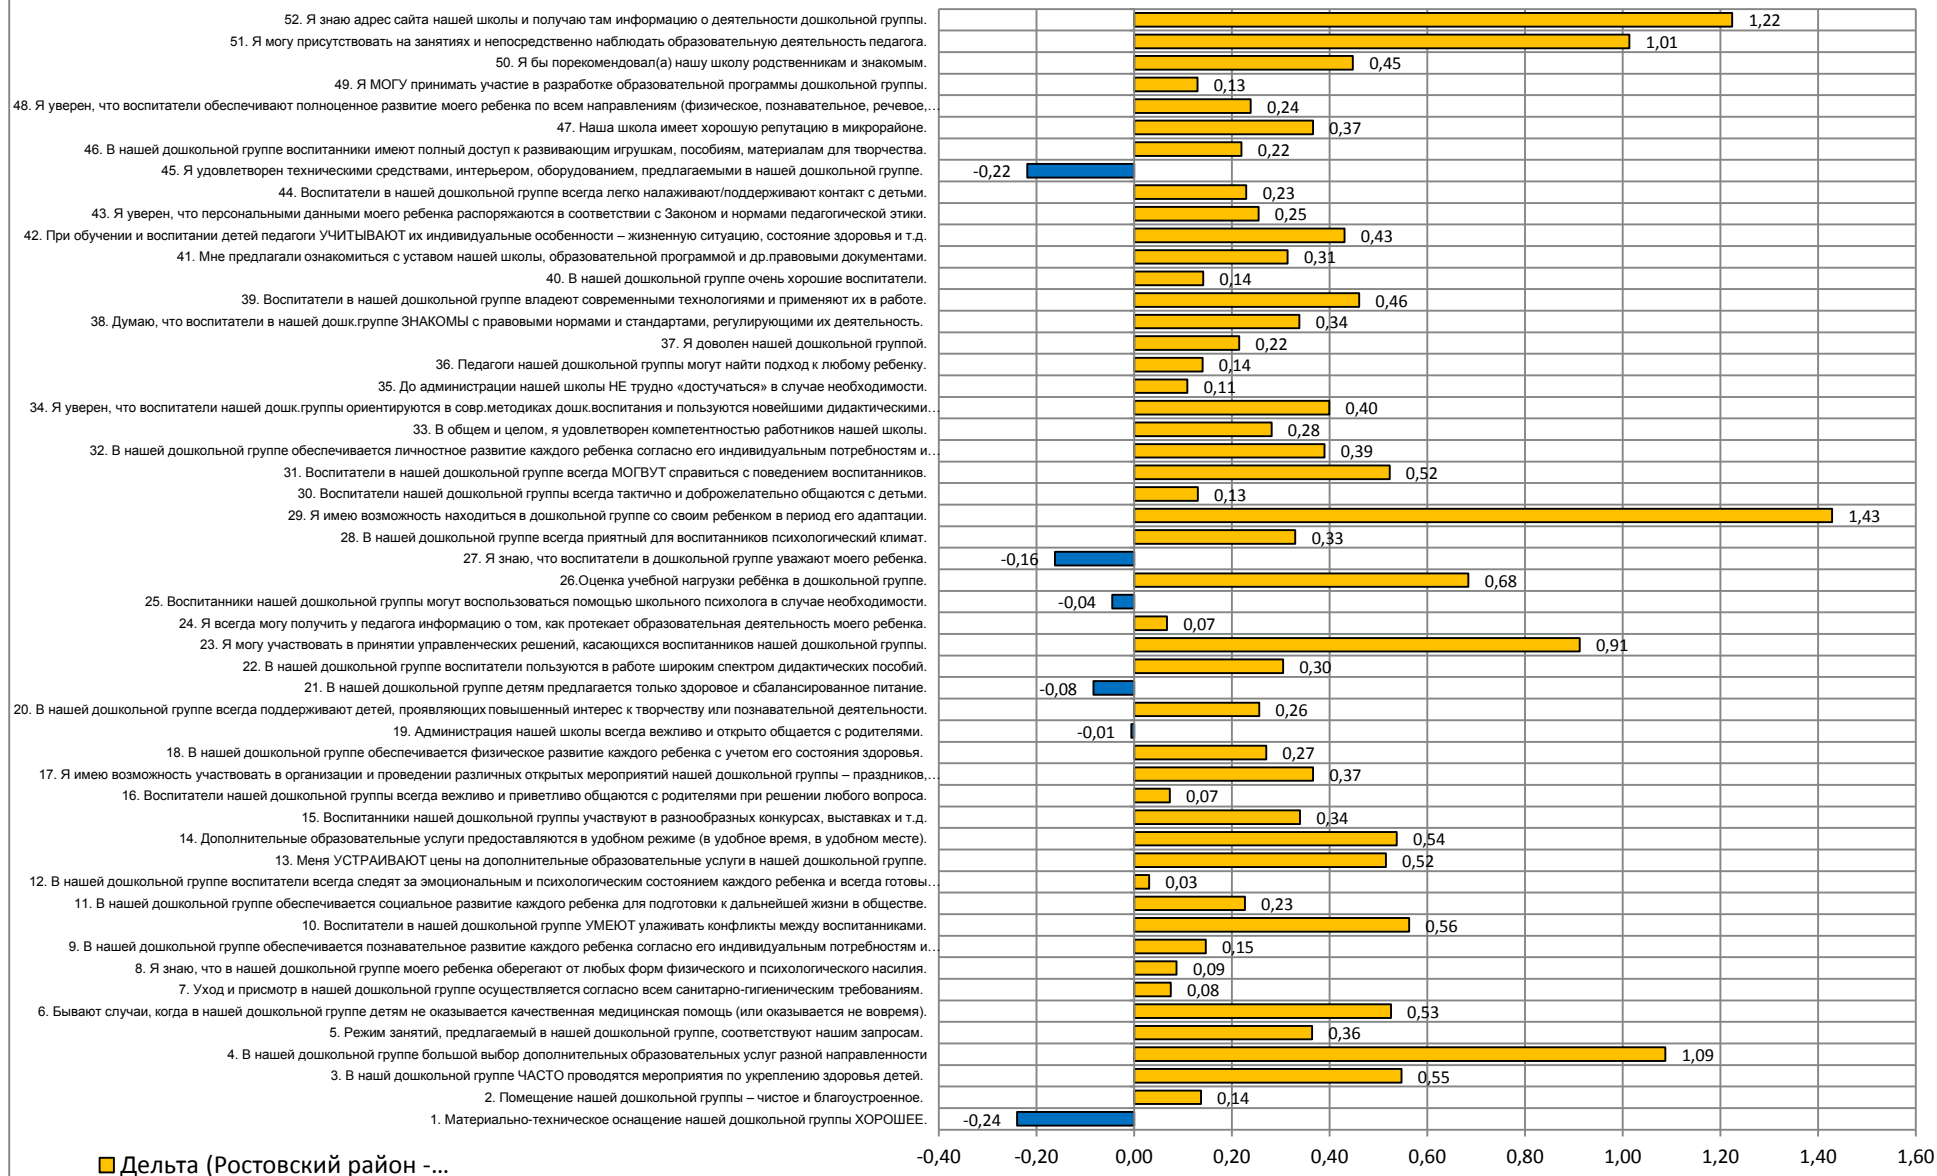

Разница между средними значениями оценок по вопросам анкеты в муниципальном районе и Ярославской области (родители воспитанников дошкольных групп)

■ Дельта (Ростовский район - ...)