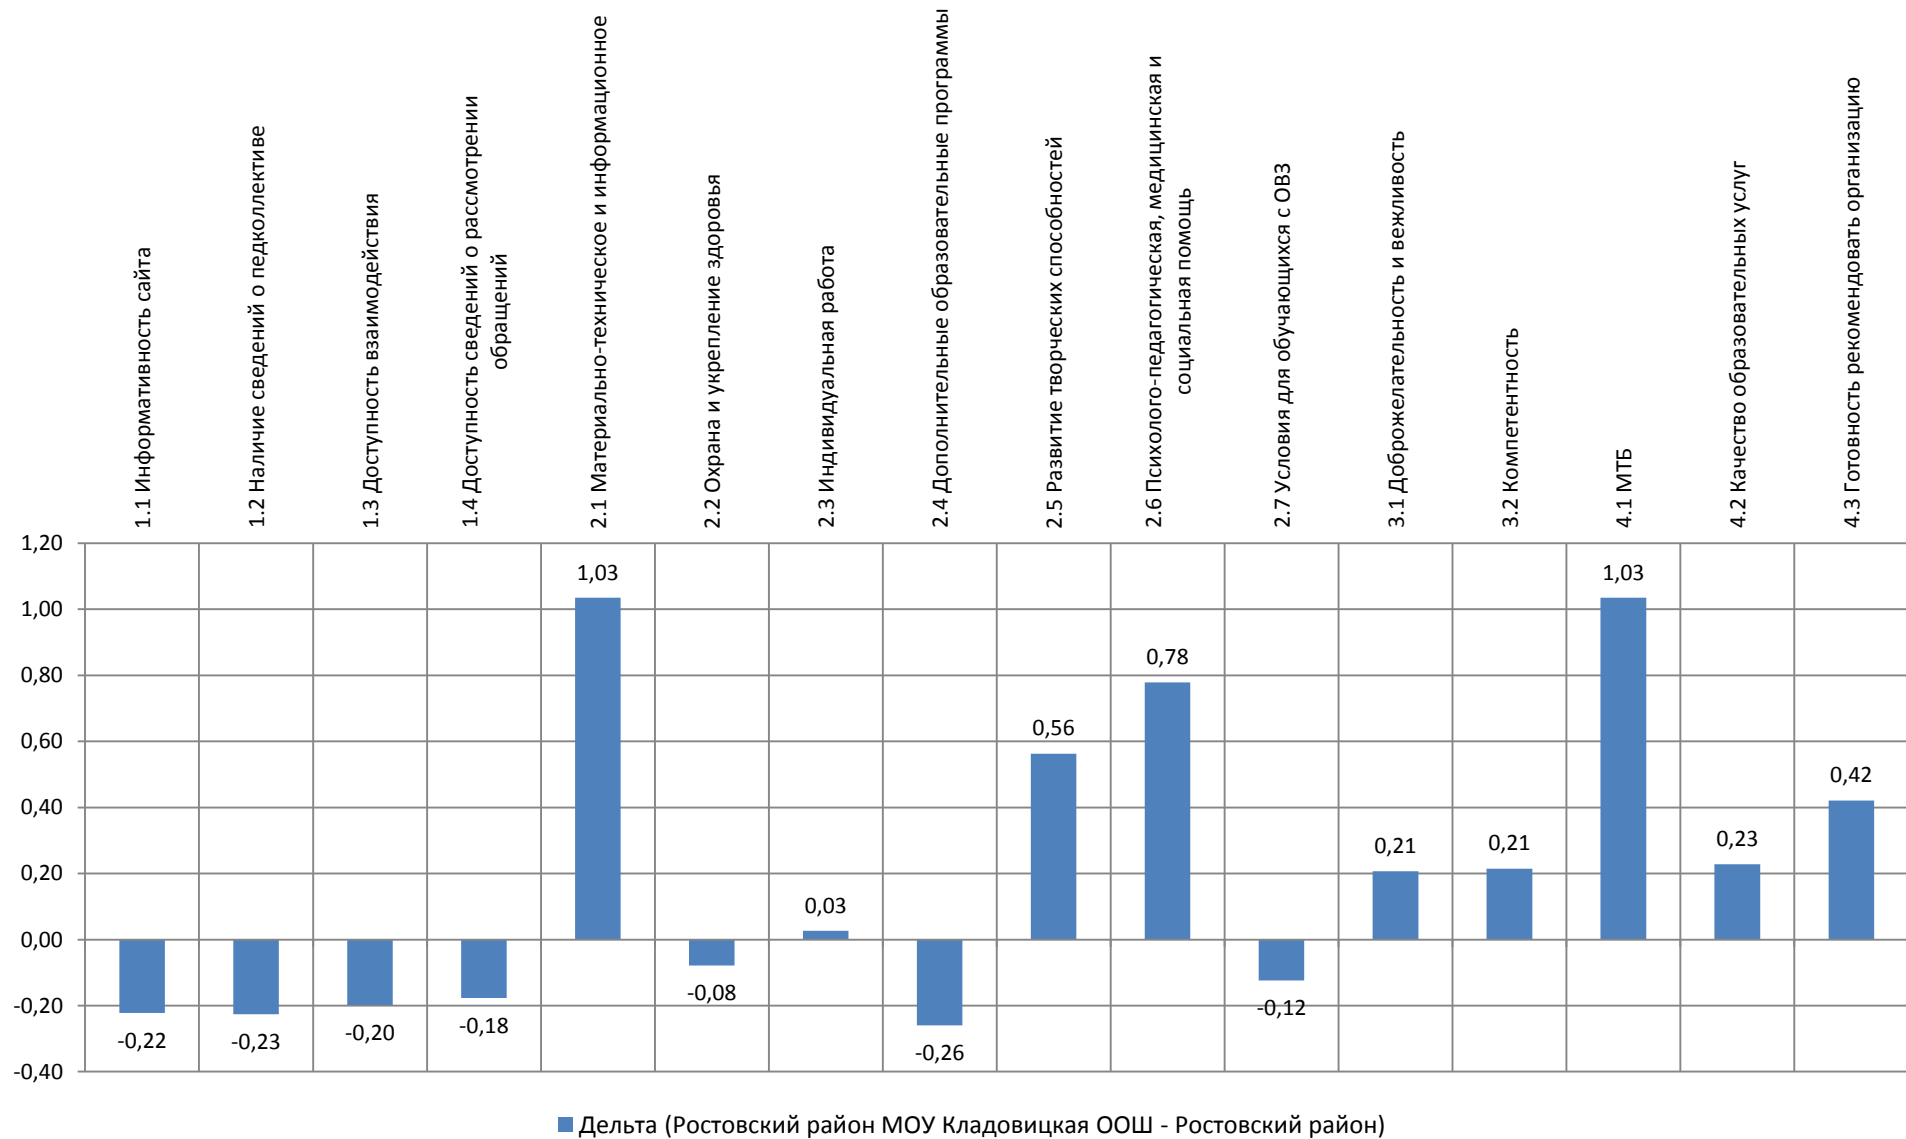

**Разница между средними значениями показателей образовательной деятельности
в образовательной организации и муниципальном районе (родители воспитанников дошкольных групп)**